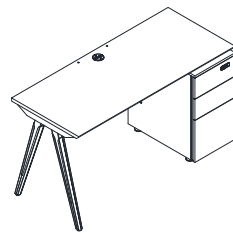

名称: 品毅B款文件柜
型号: PNY-CAB-2018
规格: 2000W*400D*1800H

名称: 品毅A款长几
型号: PNY-CTA-1206
规格: 1200W*600D*400H

名称: 品毅A款方几
型号: PNY-CTA-0606
规格: 600W*600D*400H

名称：品毅A款洽谈桌
型号：PNY-NTA-2010
规格：2000W*1000D*750H

名称：品毅A款2411会议桌
型号：PNY-MTA-2411
规格：2400W*1100D*750H

名称：品毅A款3012会议桌
型号：PNY-MTA-3012
规格：3000W*1200D*750H

名称：品毅A款3612会议桌
型号：PNY-MTA-3612
规格：3600W*1200D*750H

名称: 品毅A款单人位
型号: PNY-WTA1-1206/1406
规格: 1200W*600D*750H
1400W*600D*750H

名称: 品毅A款单人延伸位
型号: PNY-WT1A-1206/1406
规格: 1200W*600D*750H
1400W*600D*750H

名称: 品毅A款两人位
型号: PNY-WTA2-1212/1412
规格: 1200W*1200D*750H
1400W*1200D*750H

名称: 品毅A款两人延伸位
型号: PNY-WT2A-1212/1412
规格: 1200W*1200D*750H
1400W*1200D*750H

名称: 品毅B款单人位
型号: PNY-WTB1-1206/1406
规格: 1200W*600D*750H
1400W*600D*750H