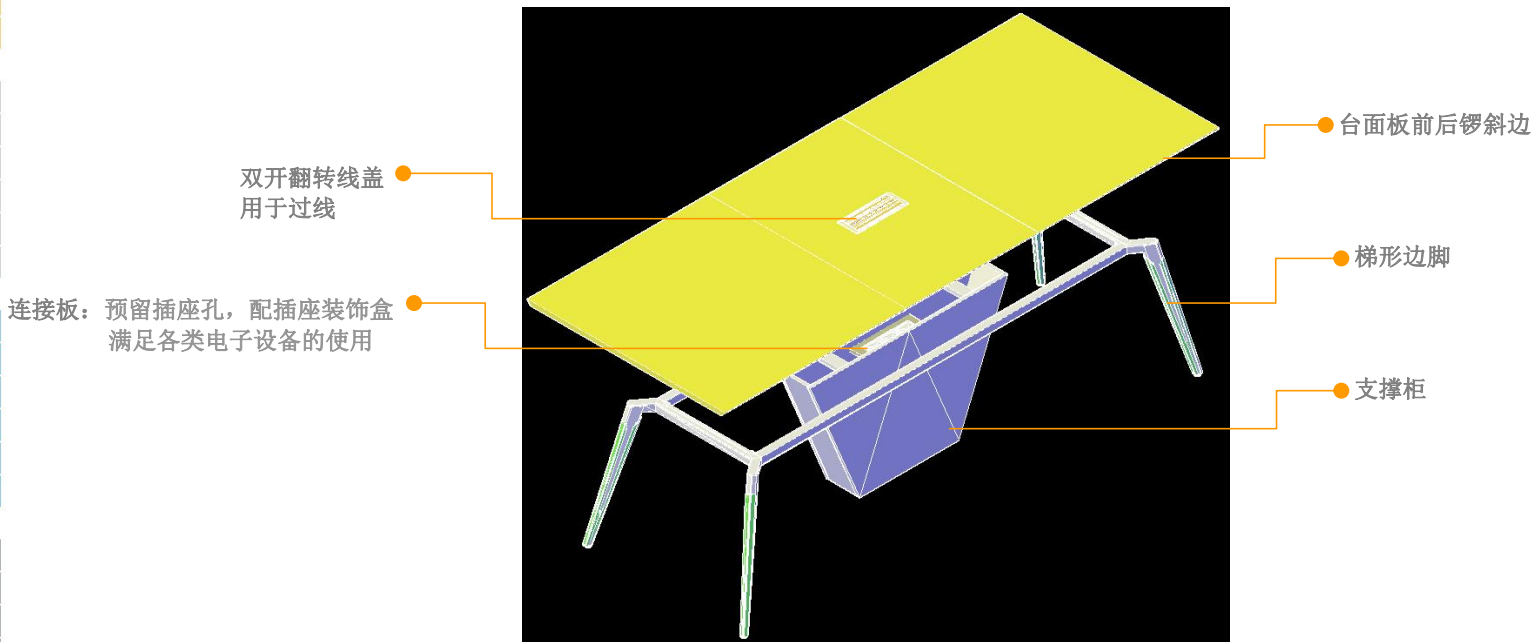

● 产品工艺、功能细节

1. 台面采用三块25mmMFC板材拼接而成，前后两边铯斜边（左右不铯），简洁又不失现代时尚气息；
2. 台面板分两种配色，木纹色板材为同色封边，进口暖白板材为木纹色封边；
3. 支撑柜双侧倒三角独特造型设计，搭配前、后面板三角装饰线，整体力量感十足；
4. 梯形台脚采用星云灰/星空蓝的外脚配合哑光白的内脚配色，底部配调节脚，带来棱角分明的视觉感官体验；
5. 支撑柜带插座装饰盒配合323线盒使用，轻松规整电线，高效利用办公空间。