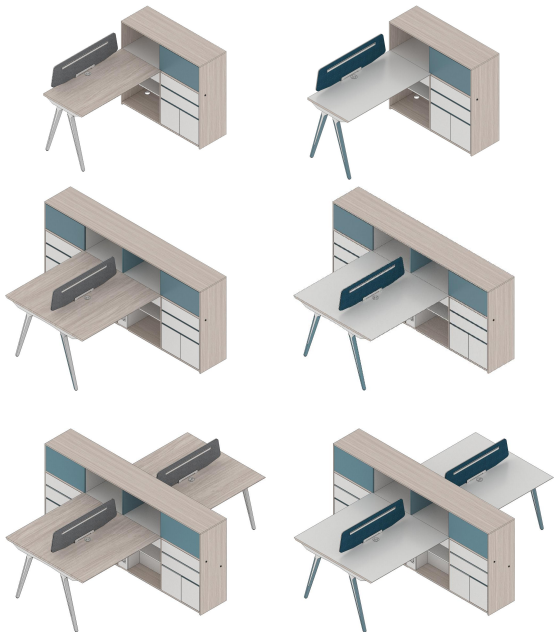

名称：品毅F款单人位/两人位/四人位
型号：PNY-WTF1/PNY-WTF2/
PNY-WTF4

产品特点：

- 产品板件为E0级MFC板，环保又耐用
- 色彩搭配：方案A：澳洲尤加利+进口暖白/方案B：星空蓝+进口暖白
- 台面采用单板工艺，厚度25mm，外观简洁干净
- 台面板分两种配色，木纹色板材为同色封边，进口暖白板材为木纹色封边
- 八字形台脚采用星云灰/星空蓝的外脚配合哑光白的内脚配色，底部配调节脚，带来棱角分明的视觉感官体验
- 配通用文件柜底脚，插座装饰盒、太极线盒、抽屉锁、普通三节导轨，门铰
- 储物采用抽屉+掩门+敞格收纳方式，简洁实用
- 配铝合金封边，外观精致，工艺高端
- 产品规格：1600W*1200D*750H/1600W*2400D*750H/
  2800W*2400D*750H
- 产品适合中小空间的使用