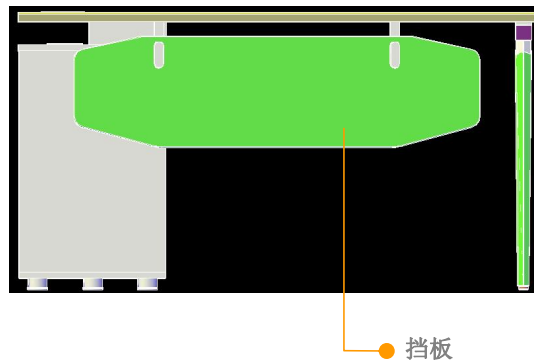

● 产品工艺、功能细节

1. 台面采用25mm厚单板工艺，底部前后两边锣斜边（左右不锣），简洁又不失现代时尚气息；
2. 台面靠附柜居中带323银色翻转线盒，既对沉闷的台面有画龙点睛的装饰作用，又在使用功能方面，更加趋于人性化，使用快捷方便；
3. 八字形台脚采用星云灰/星空蓝的外脚配合哑光白的内脚配色，底部配调节脚，带来棱角分明的视觉感官体验；
4. 挡板采用银色挂钩与台面板底部连接，挡板四角锣斜边倒圆角，打破产品的方正、冷硬，凸显产品的纤细、轻盈。