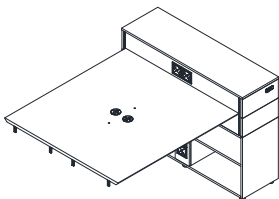

名称: 品毅B款单人延伸位
型号: PNY-WT1B-1206/1406
规格: 1200W*600D*750H
1400W*600D*750H

名称: 品毅B款两人位
型号: PNY-WTB2-1212/1412
规格: 1200W*1200D*750H
1400W*1200D*750H

名称: 品毅B款两人延伸位
型号: PNY-WT2B-1212/1412
规格: 1200W*1200D*750H
1400W*1200D*750H

名称: 品毅C款两人位
型号: PNY-WTC2-1212/1412
规格: 1200W*1200D*750H
1400W*1200D*750H

名称: 品毅C款四人位
型号: PNY-WTC4-2412/2812
规格: 2400W*1200D*750H
2800W*1200D*750H

名称: 品毅C款延伸位
型号: PNY-WT2C-1212/1412
规格: 1200W*1200D*750H
1400W*1200D*750H

名称: 品毅D款两人位
型号: PNY-WTD2-1512
规格: 1560W*1200D*750H

名称: 品毅D款两人延伸位
型号: PNY-WT2D-1512
规格: 1560W*1200D*750H

名称: 品毅E款四人位
型号: PNY-WTE4-2712
规格: 2760W*1200D*750H

名称: 品毅F款单人位
型号: PNY-WTF1-1612
规格: 1600W*1200D*750H