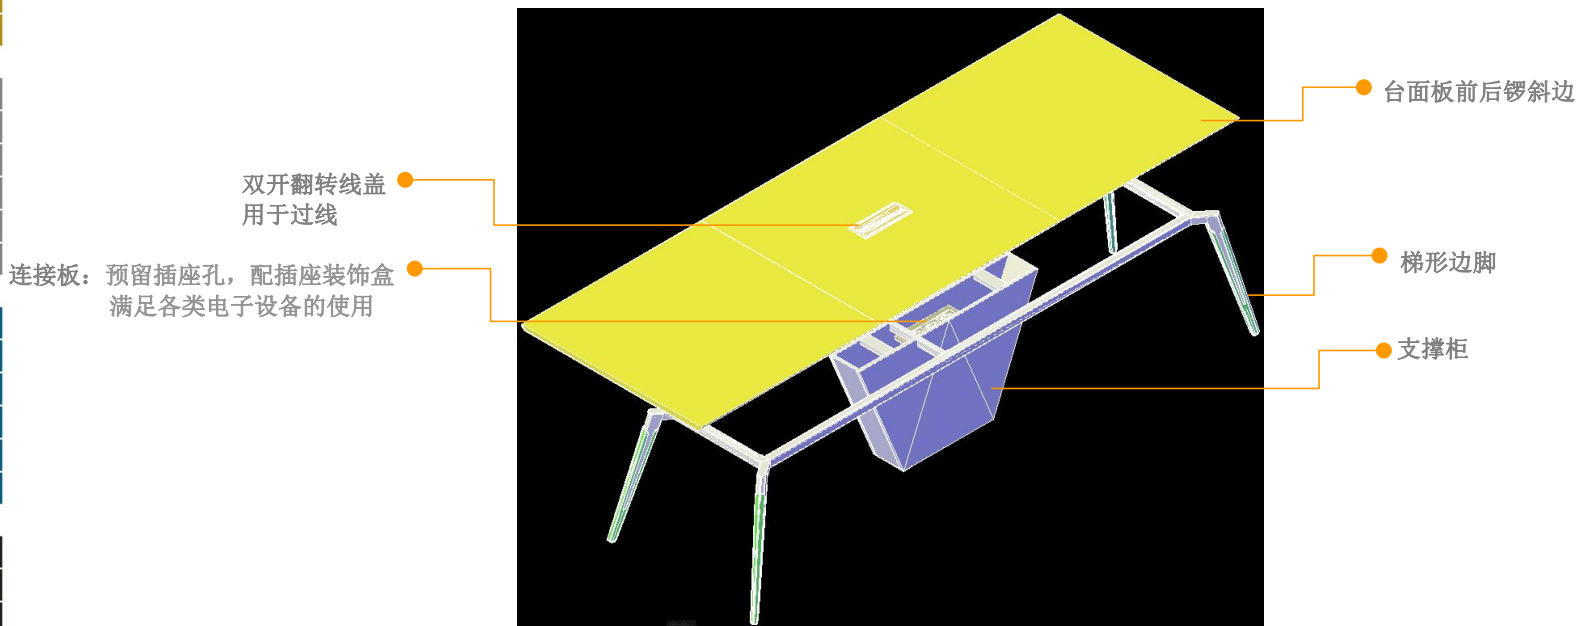

● 产品工艺、功能细节

1. 台面采用三块25mmMFC板材拼接而成，前后两边锣斜边（左右不锣），简洁又不失现代时尚气息；
2. 台面分两种配色，木纹色板材为同色封边，进口暖白板材为木纹色封边；
3. 支撑柜双侧倒三角独特造型设计，搭配前、后面板三角装饰线，整体力量感十足；
4. 梯形台脚采用星云灰/星空蓝的外脚配合哑光白的内脚配色，底部配调节脚，带来棱角分明的视觉感官体验；
5. 支撑柜带插座装饰盒配合双开翻转线盖使用，轻松规整电线，高效利用办公空间。