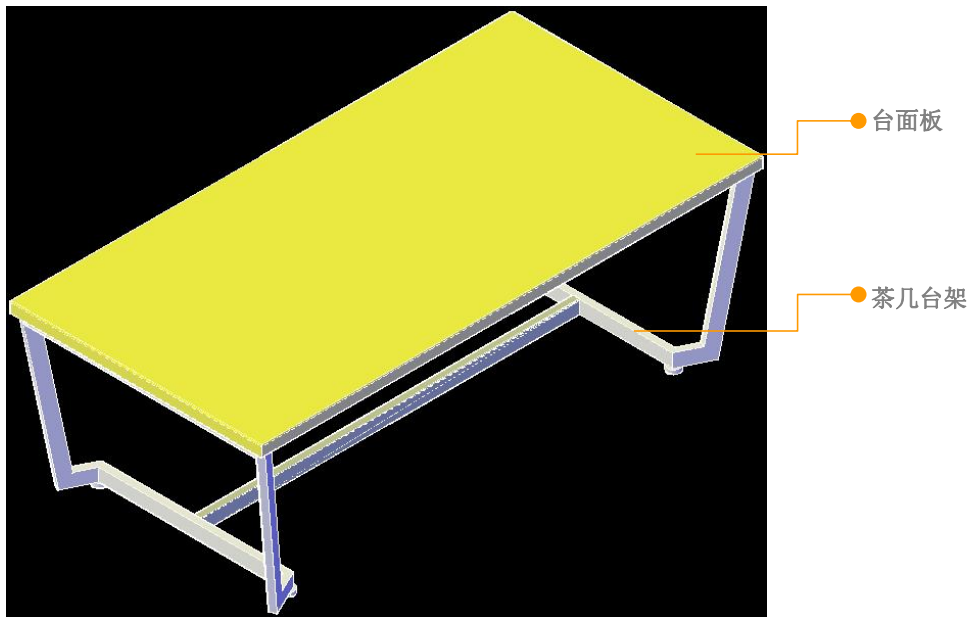

● 产品工艺、功能细节

1. 右侧大掩门内配伸缩挂衣杆，可收纳衣物，充分考虑到了客户的需求；
2. 文件柜趟门采用亮光云雾岩板材来点缀，为产品增色，让人眼前一亮；
3. 储物上采用开放式加封闭式收纳，大方实用；
4. 大掩门板位置宽于中侧板少许，方便客户打开门板，小掩门采用铳斜边扣手设计。

名称：品毅A款长茶几/A款方茶几
型号：PNY-CTA-1206/PNY-CTA-0606

产品特点：

- 产品板件为E0级MFC板，环保又耐用
- 色彩搭配：方案A：澳洲尤加利+哑光白/方案B：星空蓝+进口暖白
- 茶几台面板采用单板工艺，厚度25mm，简洁又不失现代时尚气息
- 茶几台面板分两种配色，木纹色板材为同色封边，进口暖白板材为木纹色封边
- 茶几台架采用优质钢材焊接而成，强度高，表面静电粉末喷粉处理，环保耐用
- 产品规格：1200W*600D*400H/600W*600D*400H
- 产品配套行政空间使用

- 产品工艺、功能细节

1. 长茶几台面采用单板工艺，厚度25mm，简洁又不失现代时尚气息；
2. 长茶几台面分两种配色，木纹色板材为同色封边，进口暖白板材为木纹色封边；
3. 长茶几台架采用优质钢材焊接而成，强度高，表面静电粉末喷粉处理，环保耐用。

- 产品工艺、功能细节

1. 方茶几台面板采用单板工艺，厚度25mm，简洁又不失现代时尚气息；
2. 方茶几台面板分两种配色，木纹色板材为同色封边，进口暖白板材为木纹色封边；
3. 方茶几台架采用优质钢材焊接而成，强度高，表面静电粉末喷粉处理，环保耐用。