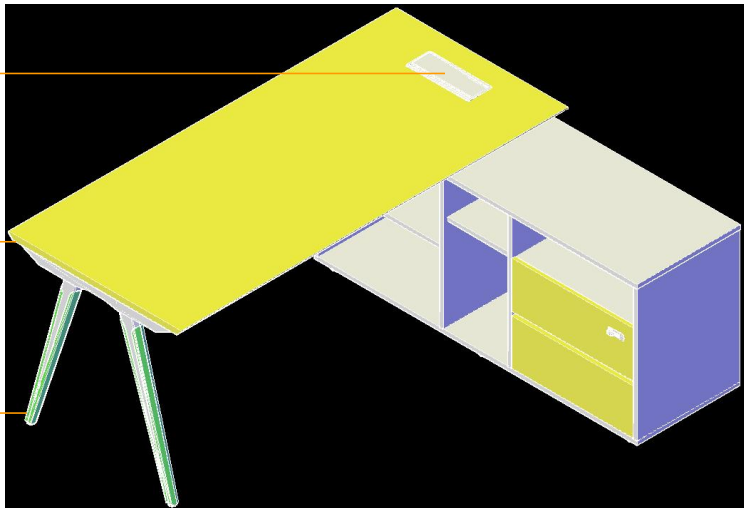

● 产品工艺、功能细节

1. 台面板采用25mm厚单板工艺，底部前后两边锣斜边（左右不锣），简洁又不失现代时尚气息；
2. 台面靠附柜居中带323银色翻转线盒，既对沉闷的木纹台面有画龙点睛的装饰作用，又在使用功能方面，更加趋于人性化，使用快捷方便；
3. 八字形台脚采用星云灰/星空蓝的外脚配合哑光白的内脚配色，带来棱角分明的视觉感官体验；
4. 挡板采用银色挂钩与台面板底部连接，挡板四角锣斜边倒圆角，打破产品的方正、冷硬，凸显产品的纤细、轻盈。

323翻盖线盖
用于过线

台面板前后
锣斜边

八字形钢脚

● 挡板