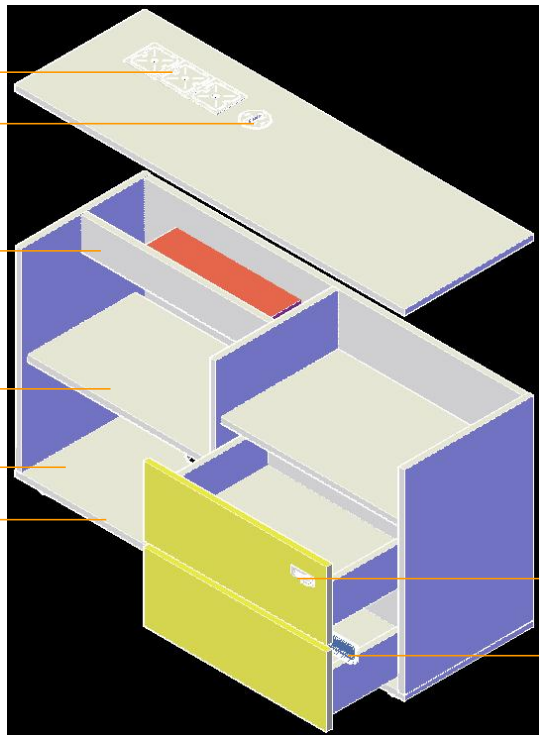

● 走线系统和功能

附柜内部合理规划，两抽+敞格，并预留了主机位。柜体集文件收纳的同时，兼具线路收纳于一体，内部预设走线空间，顶板预留插座孔和太极线盒，满足各类电子设备的使用。

顶板：预留插座孔，配插座装饰盒
满足各类电子设备的使用

顶板：预留过线孔，配太极线盒
用于过线

隔板：避免客户触碰到电源线

活层板：方便摆放电脑主机
或大件物品收纳

底板：底部配文件柜底脚
利于底部走线

底板：预留过线孔，配过线圈，
用于走线