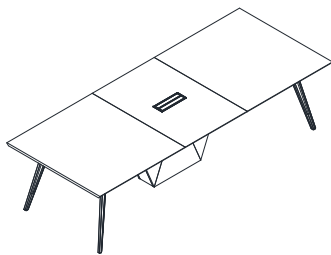

名称: 品毅A款行政桌
型号: PNY-DEA-2219/2019
规格: 2200W*1900D*750H
2000W*1900D*750H

名称: 品毅B款行政桌
型号: PNY-DEB-1816/1616
规格: 1800W*1600D*750H
1600W*1600D*750H

名称: 品毅C款行政桌
型号: PNY-DEC-1413
规格: 1400W*1300D*750H

名称: 品毅A款文件柜
型号: PNY-CAA-2419
规格: 2400W*400D*1900H

名称: 品毅B款文件柜
型号: PNY-CAB-2018
规格: 2000W*400D*1800H

名称: 品毅A款长几
型号: PNY-CTA-1206
规格: 1200W*600D*400H

名称: 品毅A款方几
型号: PNY-CTA-0606
规格: 600W*600D*400H

名称：品毅A款洽谈桌
型号：PNY-NTA-2010
规格：2000W*1000D*750H

名称：品毅A款2411会议桌
型号：PNY-MTA-2411
规格：2400W*1100D*750H

名称：品毅A款3012会议桌
型号：PNY-MTA-3012
规格：3000W*1200D*750H

名称：品毅A款3612会议桌
型号：PNY-MTA-3612
规格：3600W*1200D*750H

名称: 品毅A款单人位
型号: PNY-WTA1-1206/1406
规格: 1200W*600D*750H
1400W*600D*750H

名称: 品毅A款单人延伸位
型号: PNY-WT1A-1206/1406
规格: 1200W*600D*750H
1400W*600D*750H