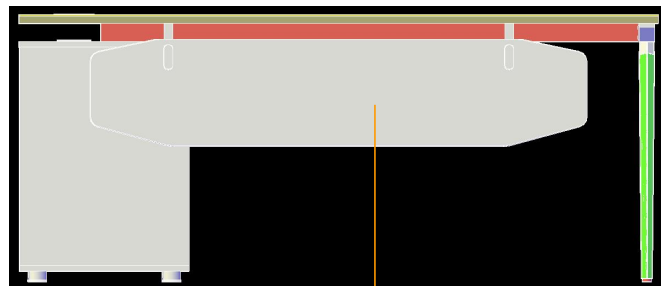

● 产品工艺、功能细节

1. 台面板采用25mm厚单板工艺，底部前后两边锣斜边（左右不锣），简洁又不失现代时尚气息；
2. 台面靠附柜居中带323银色翻转线盒，既对沉闷的木纹台面有画龙点睛的装饰作用，又在使用功能方面，更加趋于人性化，使用快捷方便；
3. 八字形台脚采用星云灰/星空蓝的外脚配合哑光白的内脚配色，带来棱角分明的视觉感官体验；
4. 挡板采用银色挂钩与台面板底部连接，挡板四角锣斜边倒圆角，打破产品的方正、冷硬，凸显产品的纤细、轻盈。

323翻盖线盖
用于过线

台面板前后
锣斜边

八字形钢脚

● 挡板