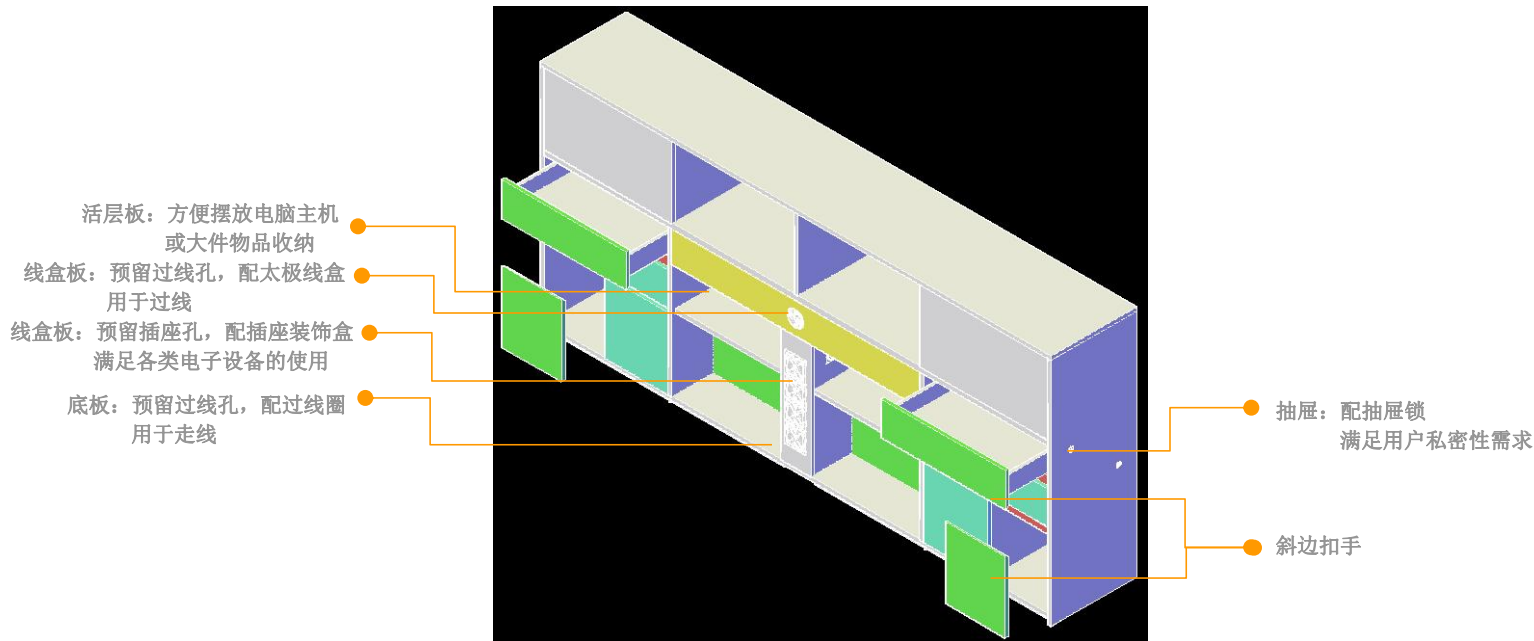

● 斜边扣手

● 走线系统和功能

四抽屉+四掩门+两趟门，分类分层，规整有序，并预留了主机位。柜体集文件收纳的同时，兼具线路收纳于一体，内部预设走线空间，预留插座孔和太极线盒，可安装插座和走线，满足各类电子设备的使用。

● 走线系统和功能

四抽屉+四掩门，分类分层，规整有序，并预留了主机位。柜体集文件收纳的同时，兼具线路收纳于一体，内部预设走线空间，预留插座孔和太极线盒，可安装插座和走线，满足各类电子设备的使用。