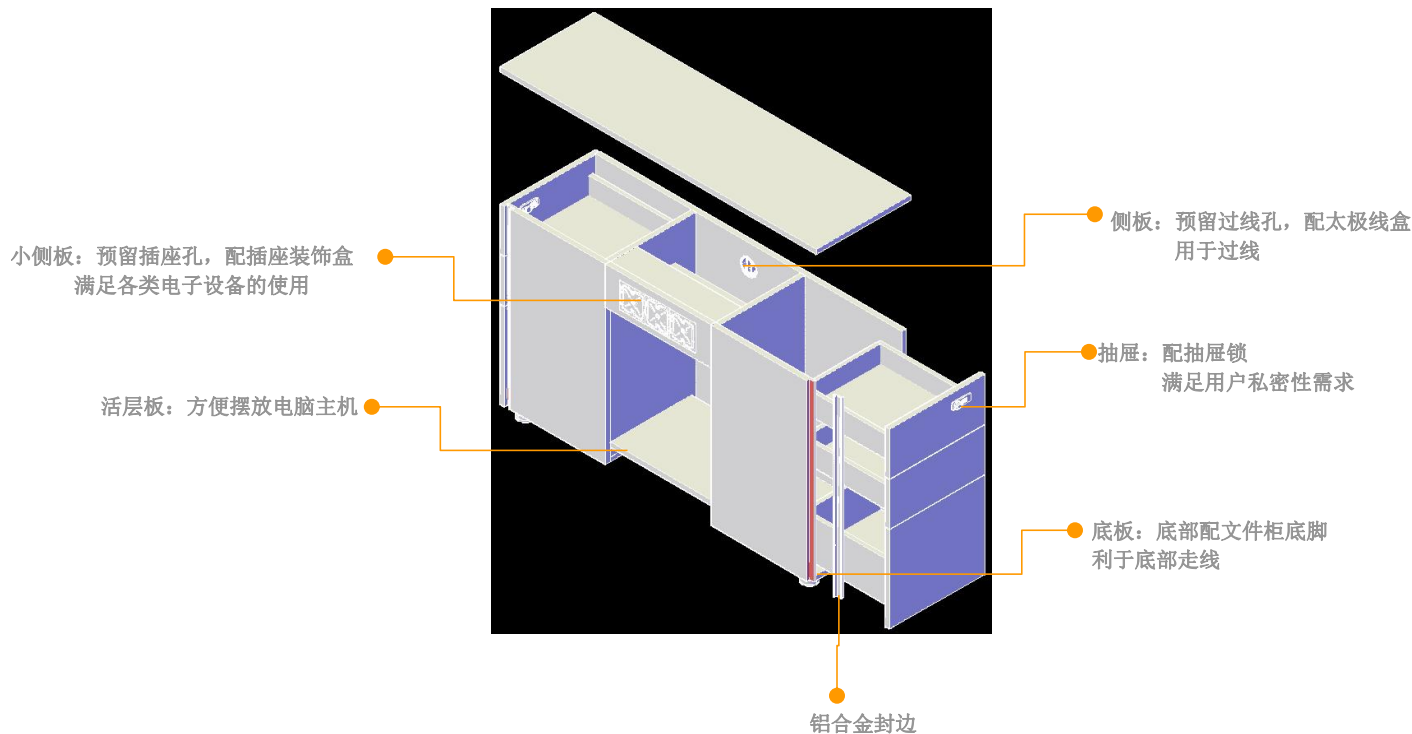

●走线系统和功能

六个抽屉，大小各异，分类分层，规整有序，并预留了主机位。柜体集文件收纳的同时，兼具线路收纳于一体，内部预设走线空间，预留插座孔和太极线盒，可安装插座和走线，满足各类电子设备的使用。