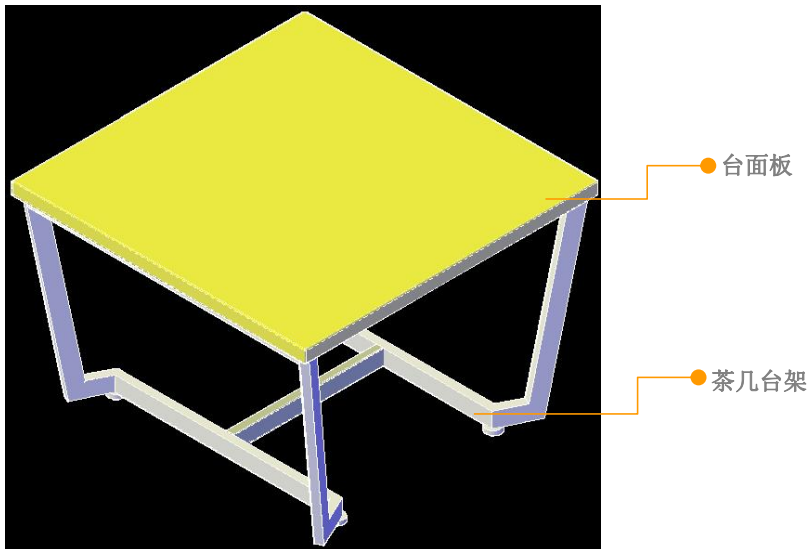

● 产品工艺、功能细节

1. 右侧大掩门内配伸缩挂衣杆，可收纳衣物，充分考虑到了客户的需求；
2. 文件柜趟门采用亮光云雾岩板材来点缀，为产品增色，让人眼前一亮；
3. 储物上采用开放式加封闭式收纳，大方实用；
4. 大掩门板位置宽于中侧板少许，方便客户打开门板，小掩门采用铳斜边扣手设计。

名称：品毅A款长茶几/A款方茶几
型号：PNY-CTA-1206/PNY-CTA-0606

产品特点：

- 产品板件为E0级MFC板，环保又耐用
- 色彩搭配：方案A：澳洲尤加利+哑光白/方案B：星空蓝+进口暖白
- 茶几台面板采用单板工艺，厚度25mm，简洁又不失现代时尚气息
- 茶几台面板分两种配色，木纹色板材为同色封边，进口暖白板材为木纹色封边
- 茶几台架采用优质钢材焊接而成，强度高，表面静电粉末喷粉处理，环保耐用
- 产品规格：1200W*600D*400H/600W*600D*400H
- 产品配套行政空间使用

- 产品工艺、功能细节

1. 长茶几台面采用单板工艺，厚度25mm，简洁又不失现代时尚气息；
2. 长茶几台面分两种配色，木纹色板材为同色封边，进口暖白板材为木纹色封边；
3. 长茶几台架采用优质钢材焊接而成，强度高，表面静电粉末喷粉处理，环保耐用。

- 产品工艺、功能细节

1. 方茶几台面板采用单板工艺，厚度25mm，简洁又不失现代时尚气息；
2. 方茶几台面板分两种配色，木纹色板材为同色封边，进口暖白板材为木纹色封边；
3. 方茶几台架采用优质钢材焊接而成，强度高，表面静电粉末喷粉处理，环保耐用。