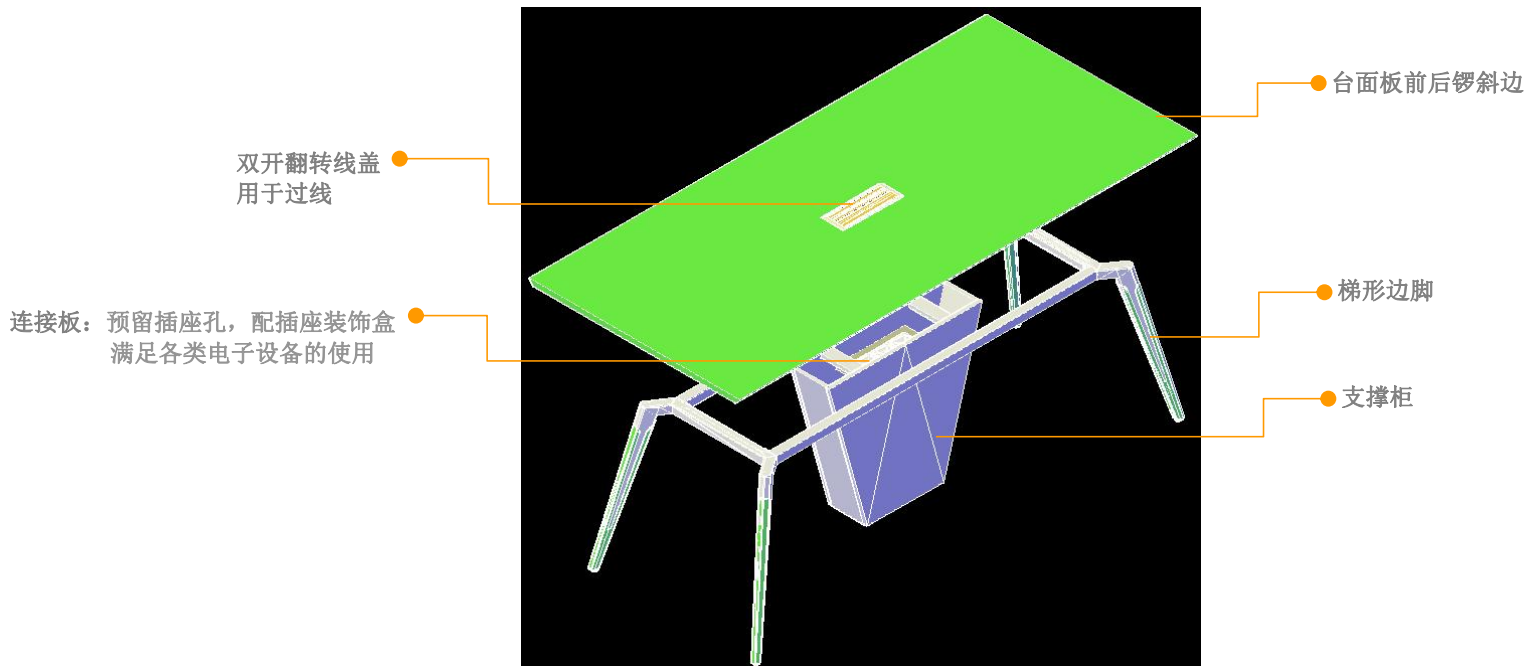

● 产品工艺、功能细节

1. 台面采用单板工艺，厚度25mm，前后两边锣斜边（左右不锣），简洁又不失现代时尚气息；
2. 台面板分两种配色，木纹色板材为同色封边，进口暖白板材为木纹色封边；
3. 支撑柜双侧倒三角独特造型设计，搭配前、后面板三角装饰线，整体力量感十足；
4. 梯形台脚采用星云灰/星空蓝的外脚配合哑光白的内脚配色，底部配调节脚，带来棱角分明的视觉感官体验；
5. 支撑柜带插座装饰盒配合323线盒使用，轻松规整电线，高效利用办公空间。