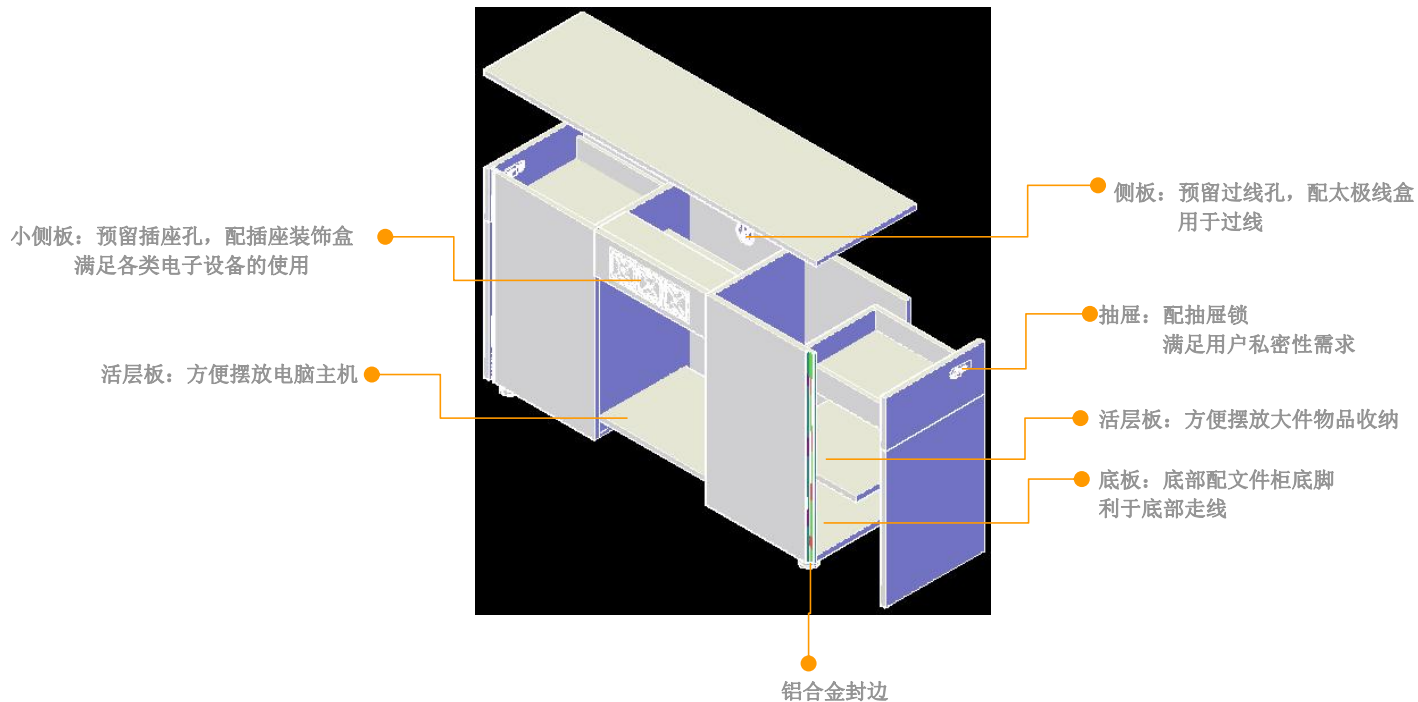

●走线系统和功能

两门两抽，并预留了主机位。柜体集文件收纳的同时，兼具线路收纳于一体，内部预设走线空间，预留插座孔和太极线盒，可安装插座和走线，满足各类电子设备的使用。