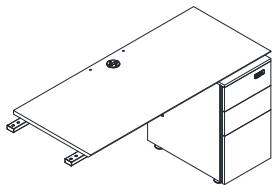

名称: 品毅A款单人延伸位
型号: PNY-WT1A-1206/1406
规格: 1200W*600D*750H
1400W*600D*750H

名称: 品毅A款两人延伸位
型号: PNY-WT2A-1212/1412
规格: 1200W*1200D*750H
1400W*1200D*750H