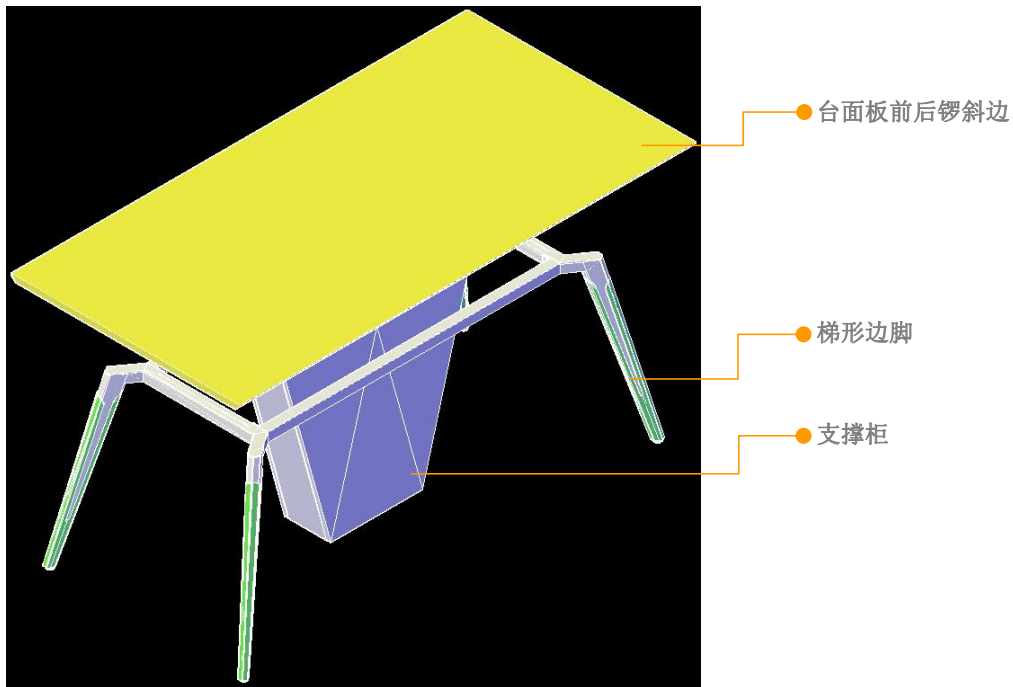

● 产品工艺、功能细节

1. 台面采用单板工艺，厚度25mm，前后两边锣斜边（左右不锣），简洁又不失现代时尚气息；
2. 台面板分两种配色，木纹色板材为同色封边，进口暖白板材为木纹色封边；
3. 支撑柜双侧倒三角独特造型设计，搭配前、后面板三角装饰线，整体力量感十足；
4. 梯形台脚采用星云灰/星空蓝的外脚配合哑光白的内脚配色，底部配调节脚，带来棱角分明的视觉感官体验。