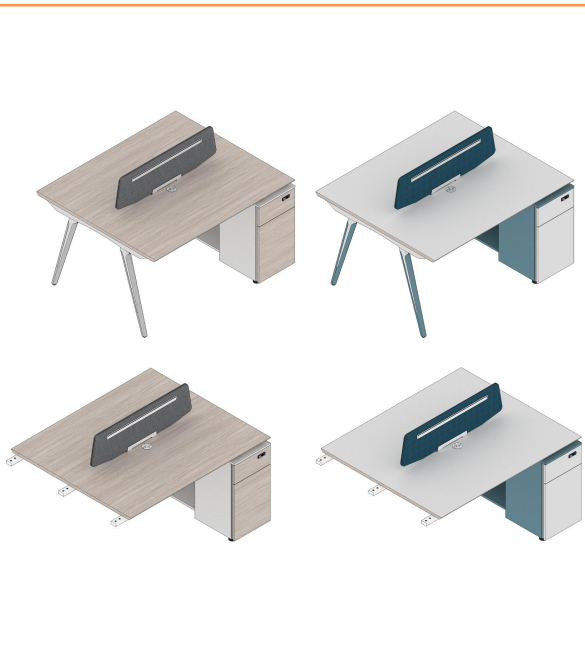

名称：品毅A款两人位/两人延伸位
型号：PNY-WTA2/PNY-WT2A

产品特点：

- 产品板件为E0级MFC板，环保又耐用
- 色彩搭配：方案A：澳洲尤加利+进口暖白/方案B：星空蓝+进口暖白
- 台面采用单板工艺，厚度25mm，外观简洁干净
- 台面板分两种配色，木纹色板材为同色封边，进口暖白板材为木纹色封边
- 八字形台脚采用星云灰/星空蓝的外脚配合哑光白的内脚配色，底部配调节脚，带来棱角分明的视觉感官体验
- 配通用文件柜底脚，插座装饰盒、太极线盒、三轮密码锁、普通三节导轨、门铰
- 储物采用掩门和抽屉两种收纳方式，简洁实用
- 配铝合金封边，外观精致，工艺高端
- 产品规格：1200W*1200D*750H/1400W*1200D*750H
- 产品适合中小空间的使用