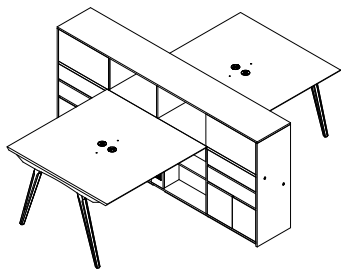

名称: 品毅F款四人位
型号: PNY-WTF4-2824
规格: 2800W*2400D*750H