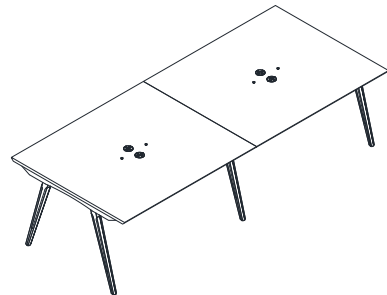

名称: 品毅C款四人位
型号: PNY-WTC4-2412/2812
规格: 2400W*1200D*750H
2800W*1200D*750H