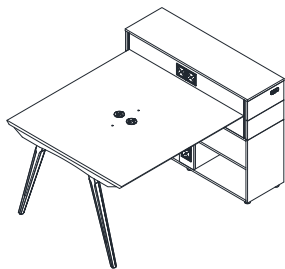

名称: 品毅D款两人位
型号: PNY-WTD2-1512
规格: 1560W*1200D*750H