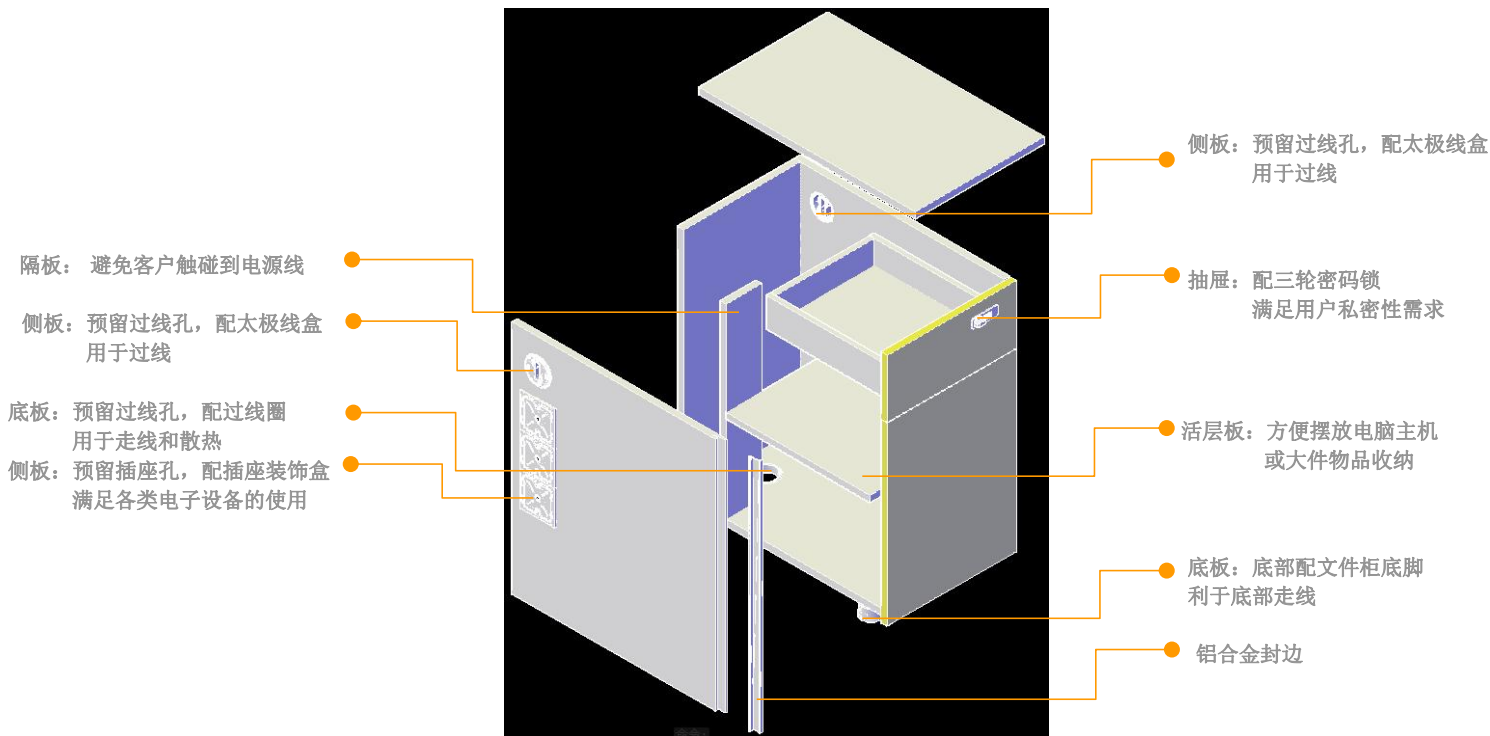

●走线系统和功能

一门一抽，并预留了主机位。柜体集文件收纳的同时，兼具线路收纳于一体，内部预设走线空间，外侧预留插座孔和太极线盒，可安装插座和走线，满足各类电子设备的使用。