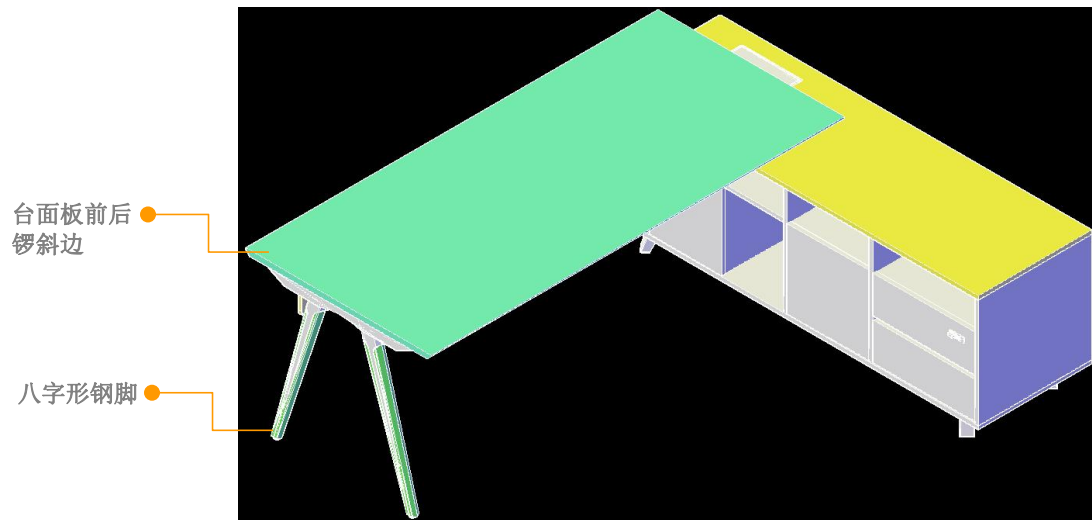

● 产品工艺、功能细节

1. 台面板采用25mm厚单板工艺，底部前后两边锣斜边（左右不锣），简洁又不失现代时尚气息；
2. 八字形台脚采用星云灰/星空蓝的外脚配合哑光白的内脚配色，底部配调节脚，带来棱角分明的视觉感官体验；
3. 挡板采用银色挂钩与台面板底部连接，挡板四角锣斜边倒圆角，打破产品的方正、冷硬，凸显产品的纤细、轻盈。