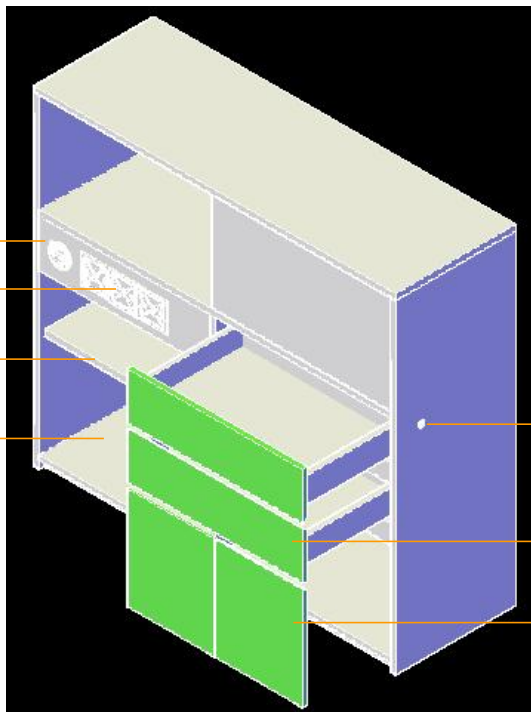

● 走线系统和功能

两个抽屉+两个掩门+一个趟门，分类分层，规整有序，并预留了主机位。柜体集文件收纳的同时，兼具线路收纳于一体，内部预设走线空间，预留插座孔和太极线盒，可安装插座和走线，满足各类电子设备的使用。

● 线盒板：预留过线孔，配太极线盒
用于过线

● 连接板：预留插座孔，配插座装饰盒
满足各类电子设备的使用

● 活层板：方便摆放电脑主机
或大件物品收纳

● 底板：预留过线孔，配过线圈
用于走线

● 抽屉：配抽屉锁
满足用户私密性需求

● 斜边扣手