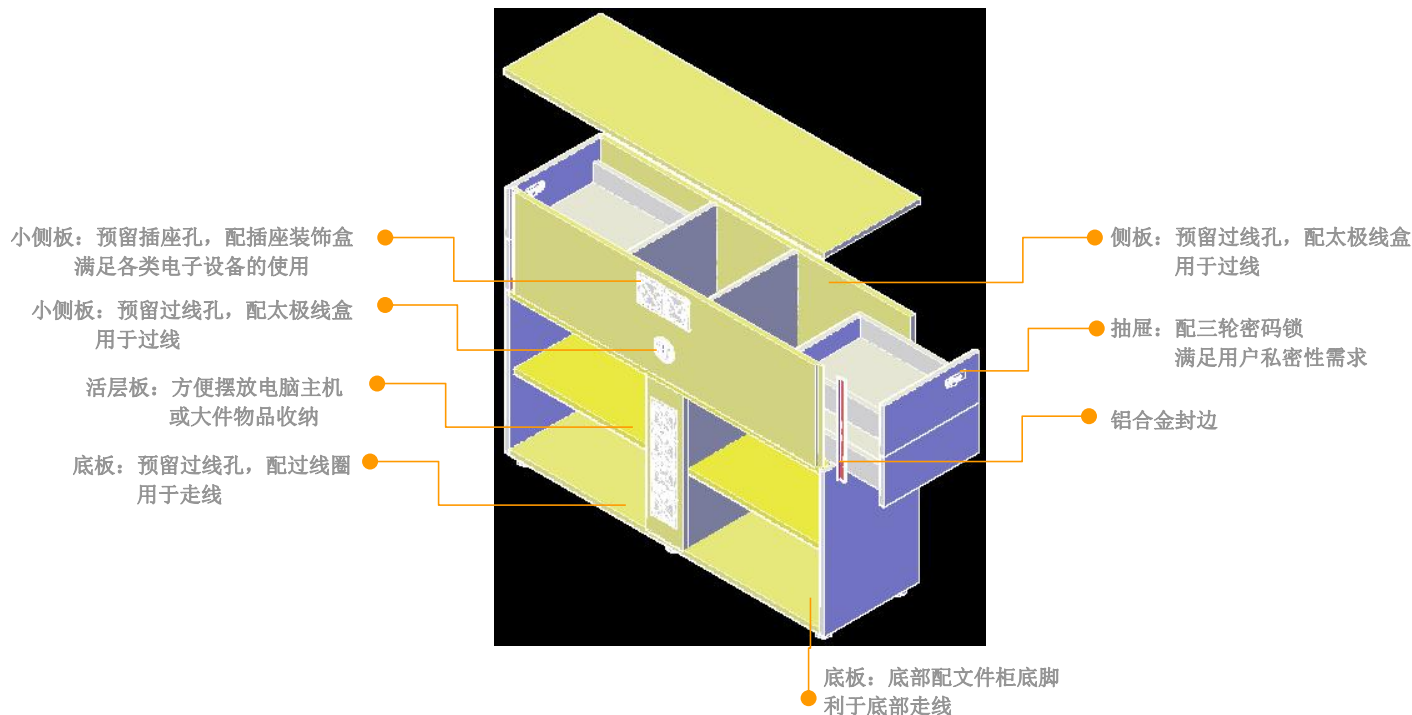

● 走线系统和功能

四个抽屉，分类分层，规整有序，并预留了主机位。柜体集文件收纳的同时，兼具线路收纳于一体，内部预设走线空间，预留插座孔和太极线盒，可安装插座和走线，满足各类电子设备的使用。