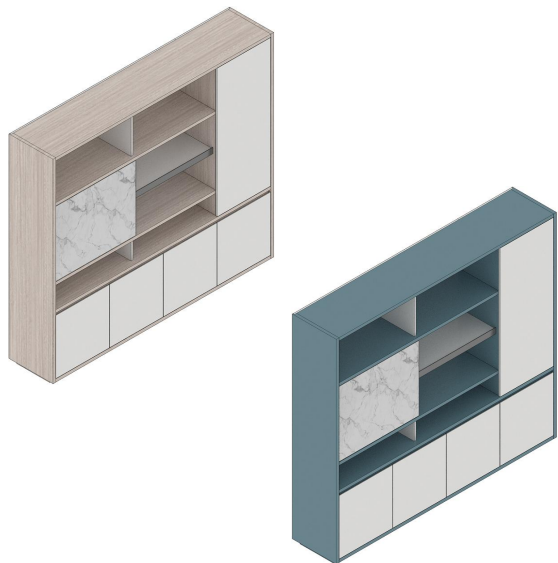

● 产品工艺、功能细节

1. 右侧大掩门内配伸缩挂衣杆，可收纳衣物，充分考虑到了客户的需求；
2. 文件柜趟门采用亮光云雾岩板材来点缀，为产品增色，让人眼前一亮；
3. 储物上采用开放式加封闭式收纳，大方实用；
4. 大掩门板位置宽于中侧板少许，方便客户打开门板，小掩门采用铳斜边扣手设计。

趟门
(亮光云雾岩)

小掩门铳斜边扣手

大掩门
内配伸缩挂衣杆

层板装饰条

名称：品毅B款文件柜
型号：PNY-CAB-2018