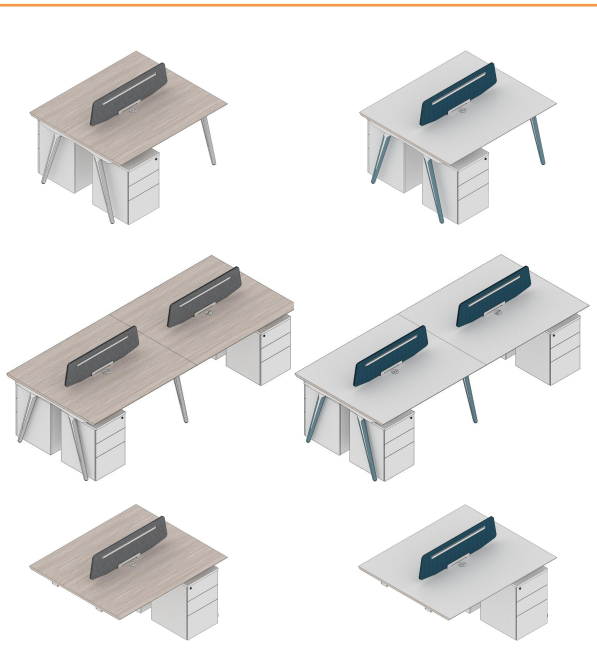

名称：品毅C款两人位/四人位/两人延伸位
型号：PNY-WTC2/PNY-WTC4
PNY-WT2C

产品特点：

- 产品板件为E0级MFC板，环保又耐用
- 色彩搭配：方案A：澳洲尤加利+进口暖白/方案B：星空蓝+进口暖白
- 台面采用单板工艺，厚度25mm，外观简洁干净
- 台面板分两种配色，木纹色板材为同色封边，进口暖白板材为木纹色封边
- 八字形台脚采用星云灰/星空蓝的外脚配合哑光白的内脚配色，底部配调节脚，带来棱角分明的视觉感官体验
- 配插座装饰盒、太极线盒、抽屉锁、普通三节导轨
- 选配活动柜
- 配铝合金封边，外观精致，工艺高端
- 产品规格：1200W*1200D*750H/1400W*1200D*750H/
  2400W*1200D*750H/2800W*1200D*750H
- 产品适合中小空间的使用