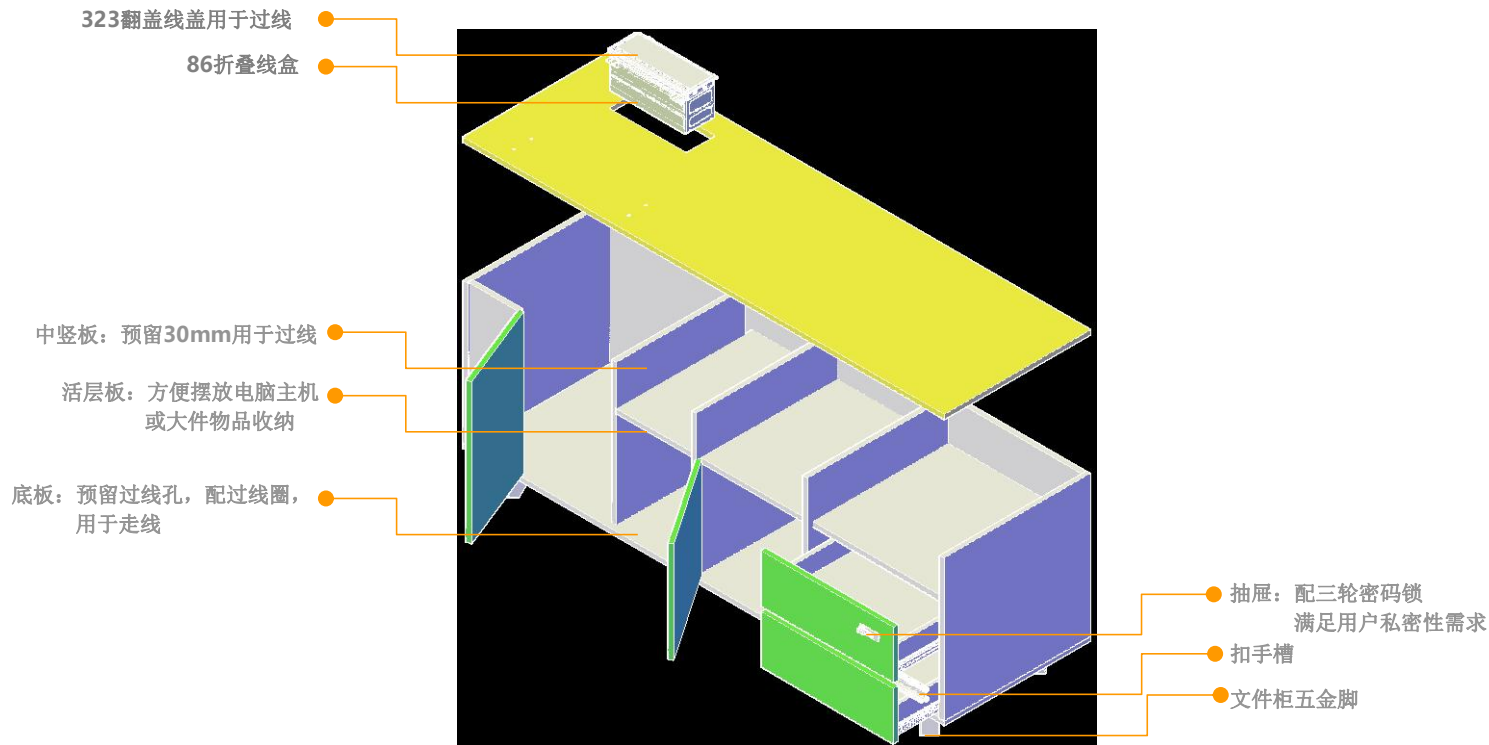

● 走线系统和功能

附柜内部合理规划，两门两抽，并预留了主机位。柜体集文件收纳的同时，兼具线路收纳于一体，内部预设走线空间，配86折叠线盒，满足各类电子设备的使用。