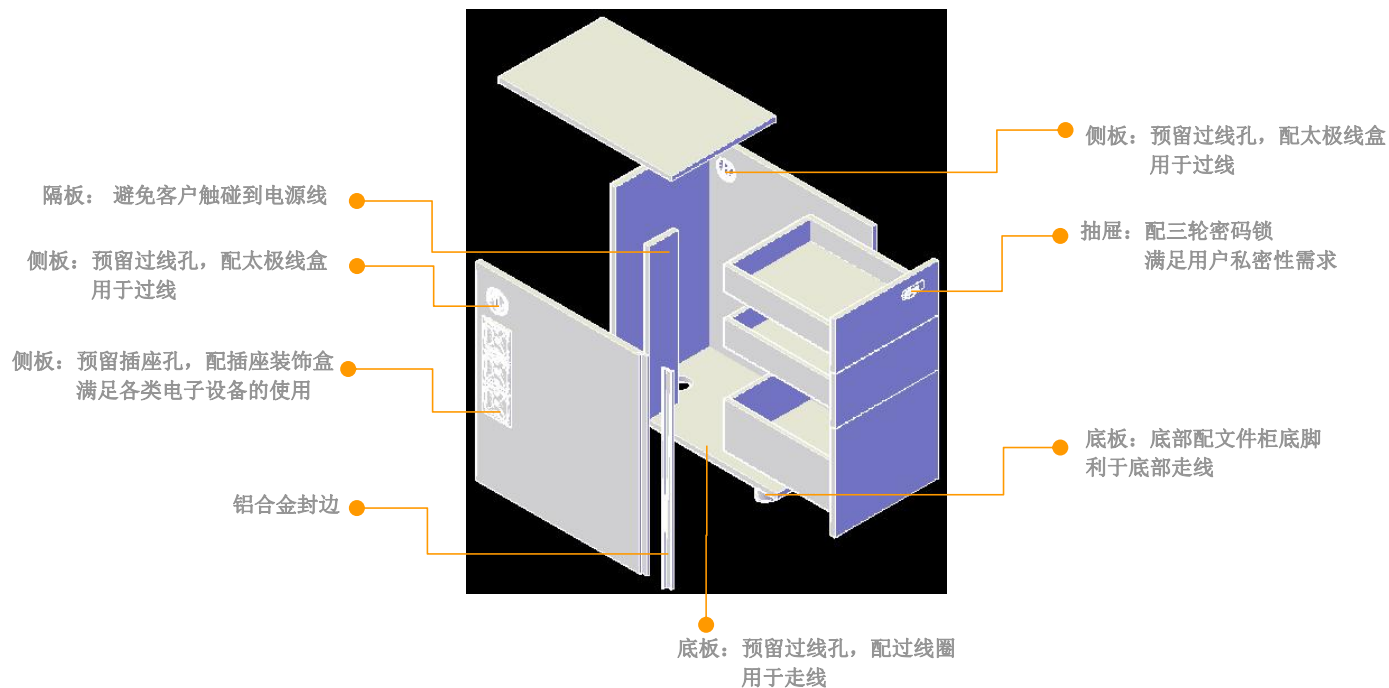

● 走线系统和功能

三个抽屉，大小各异，分类分层，规整有序。柜体集文件收纳的同时，兼具线路收纳于一体，内部预设走线空间，外侧预留插座孔和太极线盒，可安装插座和走线，满足各类电子设备的使用。