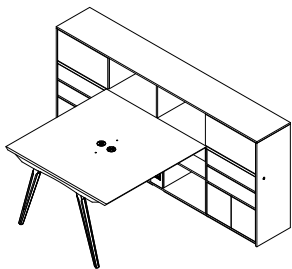

名称: 品毅D款两人位
型号: PNY-WTD2-1512
规格: 1560W*1200D*750H

名称: 品毅D款两人延伸位
型号: PNY-WT2D-1512
规格: 1560W*1200D*750H

名称: 品毅E款四人位
型号: PNY-WTE4-2712
规格: 2760W*1200D*750H

名称: 品毅F款单人位
型号: PNY-WTF1-1612
规格: 1600W*1200D*750H