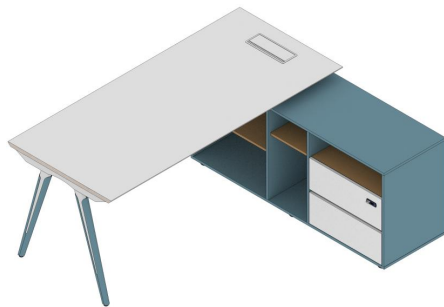

名称：品毅A款行政桌
型号：PNY-DEA-2219/2019

产品特点：

- 产品板件为E0级MFC板，环保又耐用
- 色彩搭配：方案A：澳洲尤加利+进口暖白/方案B：星空蓝+进口暖白
- 台面采用单板工艺，厚度25mm，前后两边锣斜边，简洁又不失现代时尚气息
- 附柜配置2个抽屉+2个掩门，线路收纳等存储空间，抽屉标配隐藏式铝合金拉手，实用又美观
- 配银色OEFG323翻转线盖
- 附柜安装五金脚悬空设计，美观又时尚
- 抽屉配普通三节导轨、三轮密码锁，门铰
- 产品分左右做法，满足客户不同的空间需求
- 产品规格：2200W*1900D*750H/2000W*1900D*750H
- 产品定位中高层管理人员

● 产品工艺、功能细节

1. 台面板采用25mm厚单板工艺，底部前后两边锣斜边（左右不锣），简洁又不失现代时尚气息；
2. 八字形台脚采用星云灰/星空蓝的外脚配合哑光白的内脚配色，底部配调节脚，带来棱角分明的视觉感官体验；
3. 挡板采用银色挂钩与台面板底部连接，挡板四角锣斜边倒圆角，打破产品的方正、冷硬，凸显产品的纤细、轻盈。

● 走线系统和功能

附柜内部合理规划，两门两抽，并预留了主机位。柜体集文件收纳的同时，兼具线路收纳于一体，内部预设走线空间，配86折叠线盒，满足各类电子设备的使用。

名称：品毅B款行政桌
型号：PNY-DEB-1816/1616

产品特点：

- 产品板件为E0级MFC板，环保又耐用
- 色彩搭配：方案A：澳洲尤加利+进口暖白/方案B：星空蓝+进口暖白
- 台面采用单板工艺，厚度25mm，前后两边锣斜边，简洁又不失现代时尚气息
- 附柜配置2个抽屉+敞格，线路收纳等存储空间，抽屉标配隐藏式铝合金拉手，实用又美观
- 配银色OEFG323翻转线盖
- 抽屉配普通三节导轨、三轮密码锁
- 产品分左右做法，满足客户不同的空间需求
- 产品规格：1800W*1600D*750H/1600W*1600D*750H
- 产品定位中低层管理人员