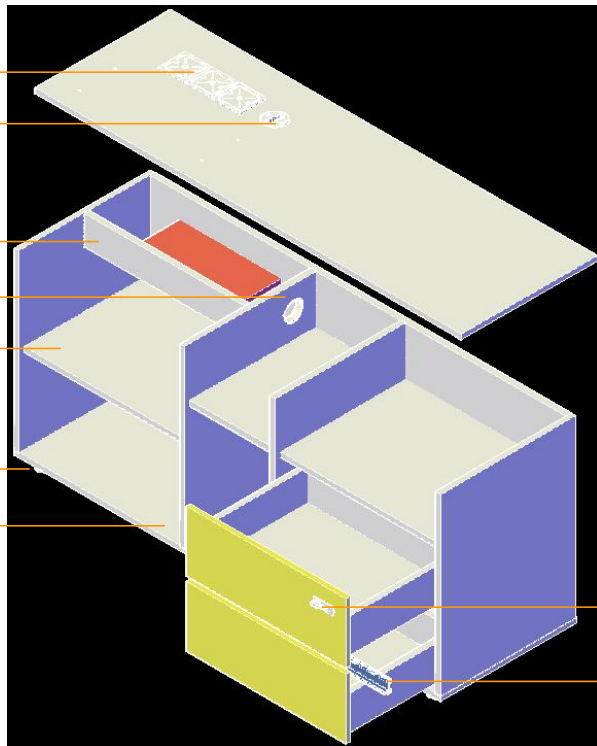

● 产品工艺、功能细节

1. 台面板采用25mm厚单板工艺，底部前后两边锣斜边（左右不锣），简洁又不失现代时尚气息；
2. 台面靠附柜居中带323银色翻转线盒，既对沉闷的木纹台面有画龙点睛的装饰作用，又在使用功能方面，更加趋于人性化，使用快捷方便；
3. 八字形台脚采用星云灰/星空蓝的外脚配合哑光白的内脚配色，带来棱角分明的视觉感官体验；
4. 挡板采用银色挂钩与台面板底部连接，挡板四角锣斜边倒圆角，打破产品的方正、冷硬，凸显产品的纤细、轻盈。

323翻盖线盖
用于过线

台面板前后
锣斜边

八字形钢脚

● 挡板

● 走线系统和功能

附柜内部合理规划，两抽+敞格，并预留了主机位。柜体集文件收纳的同时，兼具线路收纳于一体，内部预设走线空间，顶板预留插座孔和太极线盒，满足各类电子设备的使用。

顶板：预留插座孔，配插座装饰盒
满足各类电子设备的使用

顶板：预留过线孔，配太极线盒
用于过线

隔板：避免客户触碰到电源线

中竖板：预留过线孔，
配太极线盒用于过线

活层板：方便摆放电脑主机
或大件物品收纳

底板：底部配文件柜底脚
利于底部走线

底板：预留过线孔，配过线圈，
用于走线

● 抽屉：配三轮密码锁
满足用户私密性需求

● 扣手槽

名称：品毅C款行政桌
型号：PNY-DEC-1413