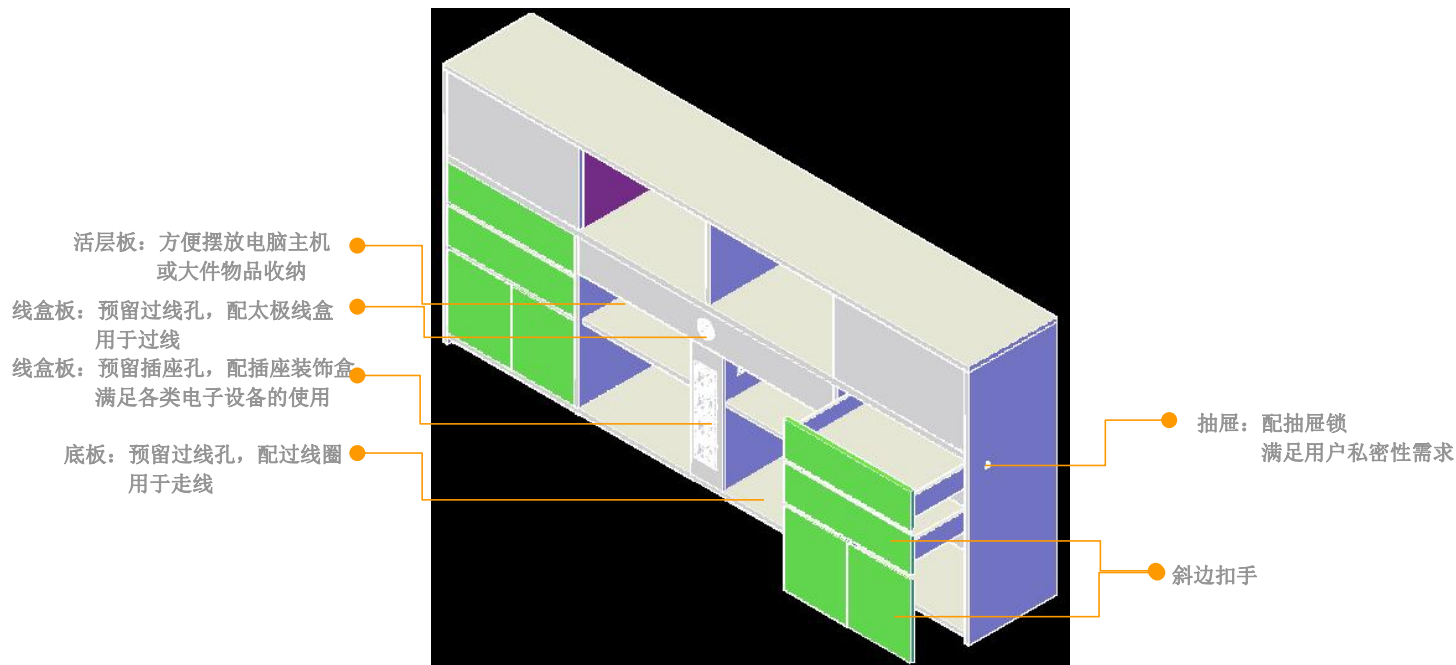

● 走线系统和功能

四抽屉+四掩门+两趟门，分类分层，规整有序，并预留了主机位。柜体集文件收纳的同时，兼具线路收纳于一体，内部预设走线空间，预留插座孔和太极线盒，可安装插座和走线，满足各类电子设备的使用。