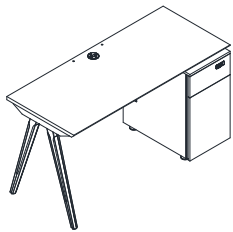

名称: 品毅A款行政桌
型号: PNY-DEA-2219/2019
规格: 2200W*1900D*750H
2000W*1900D*750H

名称: 品毅B款行政桌
型号: PNY-DEB-1816/1616
规格: 1800W*1600D*750H
1600W*1600D*750H

名称: 品毅C款行政桌
型号: PNY-DEC-1413
规格: 1400W*1300D*750H

名称: 品毅A款文件柜
型号: PNY-CAA-2419
规格: 2400W*400D*1900H

名称: 品毅B款文件柜
型号: PNY-CAB-2018
规格: 2000W*400D*1800H

名称: 品毅A款长几
型号: PNY-CTA-1206
规格: 1200W*600D*400H

名称: 品毅A款方几
型号: PNY-CTA-0606
规格: 600W*600D*400H

名称：品毅A款洽谈桌
型号：PNY-NTA-2010
规格：2000W*1000D*750H

名称：品毅A款2411会议桌
型号：PNY-MTA-2411
规格：2400W*1100D*750H

名称：品毅A款3012会议桌
型号：PNY-MTA-3012
规格：3000W*1200D*750H

名称：品毅A款3612会议桌
型号：PNY-MTA-3612
规格：3600W*1200D*750H

名称: 品毅A款单人位
型号: PNY-WTA1-1206/1406
规格: 1200W*600D*750H
1400W*600D*750H

名称: 品毅A款单人延伸位
型号: PNY-WT1A-1206/1406
规格: 1200W*600D*750H
1400W*600D*750H