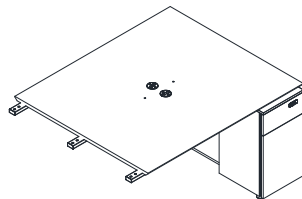

名称：品毅A款3012会议桌
型号：PNY-MTA-3012
规格：3000W*1200D*750H

名称：品毅A款3612会议桌
型号：PNY-MTA-3612
规格：3600W*1200D*750H

名称: 品毅A款单人位
型号: PNY-WTA1-1206/1406
规格: 1200W*600D*750H
1400W*600D*750H

名称: 品毅A款单人延伸位
型号: PNY-WT1A-1206/1406
规格: 1200W*600D*750H
1400W*600D*750H

名称: 品毅A款两人位
型号: PNY-WTA2-1212/1412
规格: 1200W*1200D*750H
1400W*1200D*750H

名称: 品毅A款两人延伸位
型号: PNY-WT2A-1212/1412
规格: 1200W*1200D*750H
1400W*1200D*750H

名称: 品毅B款单人位
型号: PNY-WTB1-1206/1406
规格: 1200W*600D*750H
1400W*600D*750H