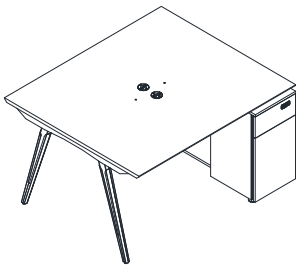

名称：品毅A款3012会议桌
型号：PNY-MTA-3012
规格：3000W*1200D*750H

名称：品毅A款3612会议桌
型号：PNY-MTA-3612
规格：3600W*1200D*750H

名称: 品毅A款单人位
型号: PNY-WTA1-1206/1406
规格: 1200W*600D*750H
1400W*600D*750H

名称: 品毅A款单人延伸位
型号: PNY-WT1A-1206/1406
规格: 1200W*600D*750H
1400W*600D*750H