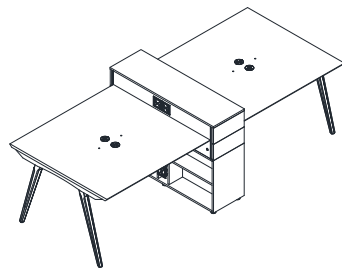

名称: 品毅E款四人位
型号: PNY-WTE4-2712
规格: 2760W*1200D*750H