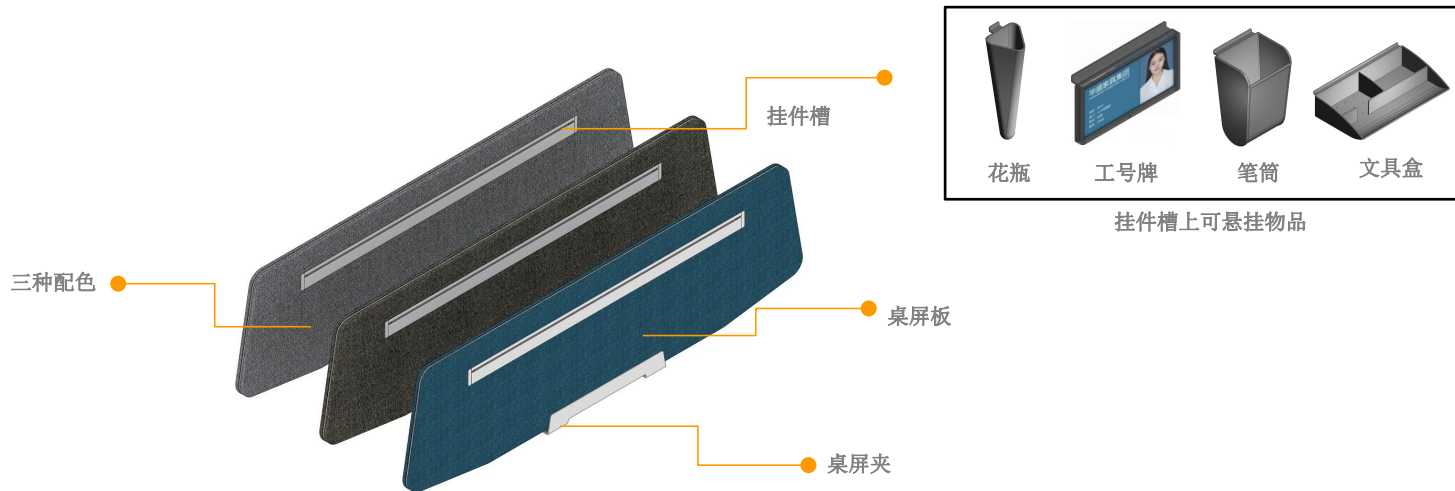

●桌屏工艺细节

- 1.桌屏板表面扞面料处理，表面顺滑，绒布配色有多种选择，分别是方案A: GC-2005,晨灰/方案B: GC-2002,驼灰/方案C: GC-2010,柔蓝；
- 2.桌屏板缝中镶4*4的压棉线槽，四周倒圆角，下侧两角切斜边，工艺精致；
- 3.挂件槽，造型简约美观，同时兼具悬挂物品功能，可挂花瓶、笔盒、文具盒、工号牌，高效利用办公空间；
- 4.桌屏夹焊接光滑牢固，喷涂色泽均匀、表面平滑，工艺处理精湛、完美。