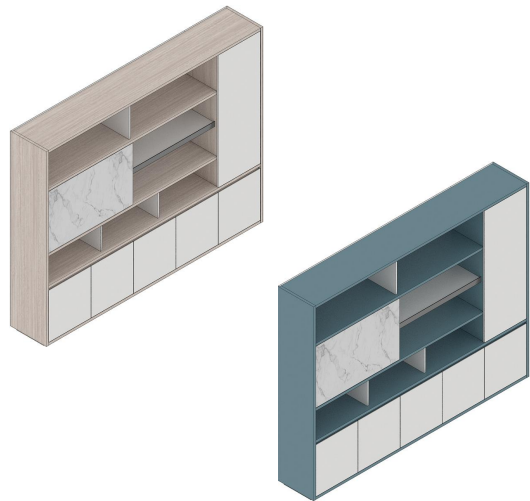

名称：品毅A款文件柜
型号：PNY-CAA-2419

产品特点：

- 产品板件为E0级MFC板，环保又耐用
- 色彩搭配：方案A：澳洲尤加利+进口暖白/方案B：星空蓝+进口暖白
- 右侧大掩门内配伸缩挂衣杆，可收纳衣物，充分考虑到了客户的需求
- 文件柜趟门采用亮光云雾岩板材来点缀，为产品增色，让人眼前一亮
- 储物上采用开放式加封闭式收纳，大方实用
- 掩门配常规门铰
- 配美力王趟门配件
- 配层板装饰条
- 产品规格：2400W*400D*1900H
- 产品配套行政空间使用