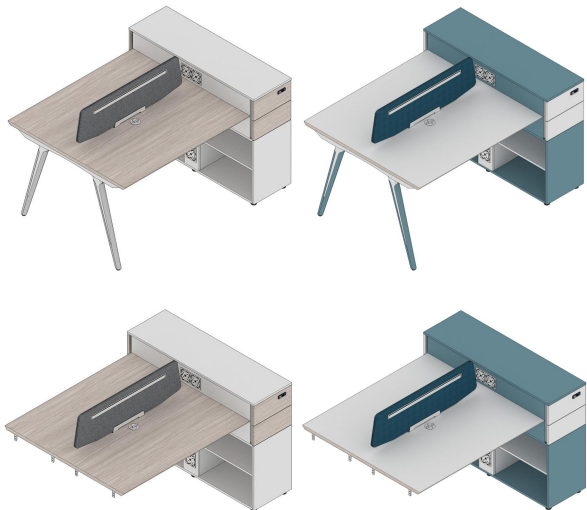

名称：品毅D款两人位/两人延伸位
型号：PNY-WTD2/PNY-WT2D

产品特点：

- 产品板件为E0级MFC板，环保又耐用
- 色彩搭配：方案A：澳洲尤加利+进口暖白/方案B：星空蓝+进口暖白
- 台面采用单板工艺，厚度25mm，外观简洁干净
- 台面板分两种配色，木纹色板材为同色封边，进口暖白板材为木纹色封边
- 八字形台脚采用星云灰/星空蓝的外脚配合哑光白的内脚配色，底部配调节脚，带来棱角分明的视觉感官体验
- 配通用文件柜底脚，插座装饰盒、太极线盒、三轮密码锁、普通三节导轨
- 储物采用抽屉+敞格收纳方式，简洁实用
- 配铝合金封边，外观精致，工艺高端
- 产品规格：1560W*1200D*750H
- 产品适合中小空间的使用