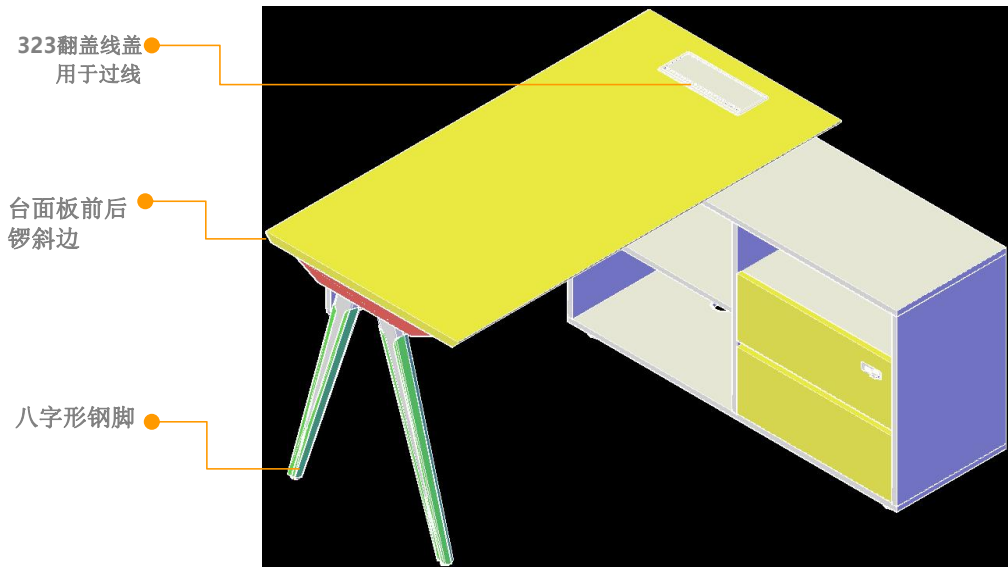

● 产品工艺、功能细节

1. 台面采用25mm厚单板工艺，底部前后两边锣斜边（左右不锣），简洁又不失现代时尚气息；
2. 台面靠附柜居中带323银色翻转线盒，既对沉闷的台面有画龙点睛的装饰作用，又在使用功能方面，更加趋于人性化，使用快捷方便；
3. 八字形台脚采用星云灰/星空蓝的外脚配合哑光白的内脚配色，底部配调节脚，带来棱角分明的视觉感官体验；
4. 挡板采用银色挂钩与台面板底部连接，挡板四角锣斜边倒圆角，打破产品的方正、冷硬，凸显产品的纤细、轻盈。