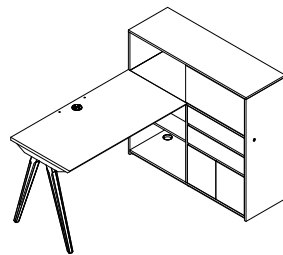

名称: 品毅F款单人位
型号: PNY-WTF1-1612
规格: 1600W*1200D*750H