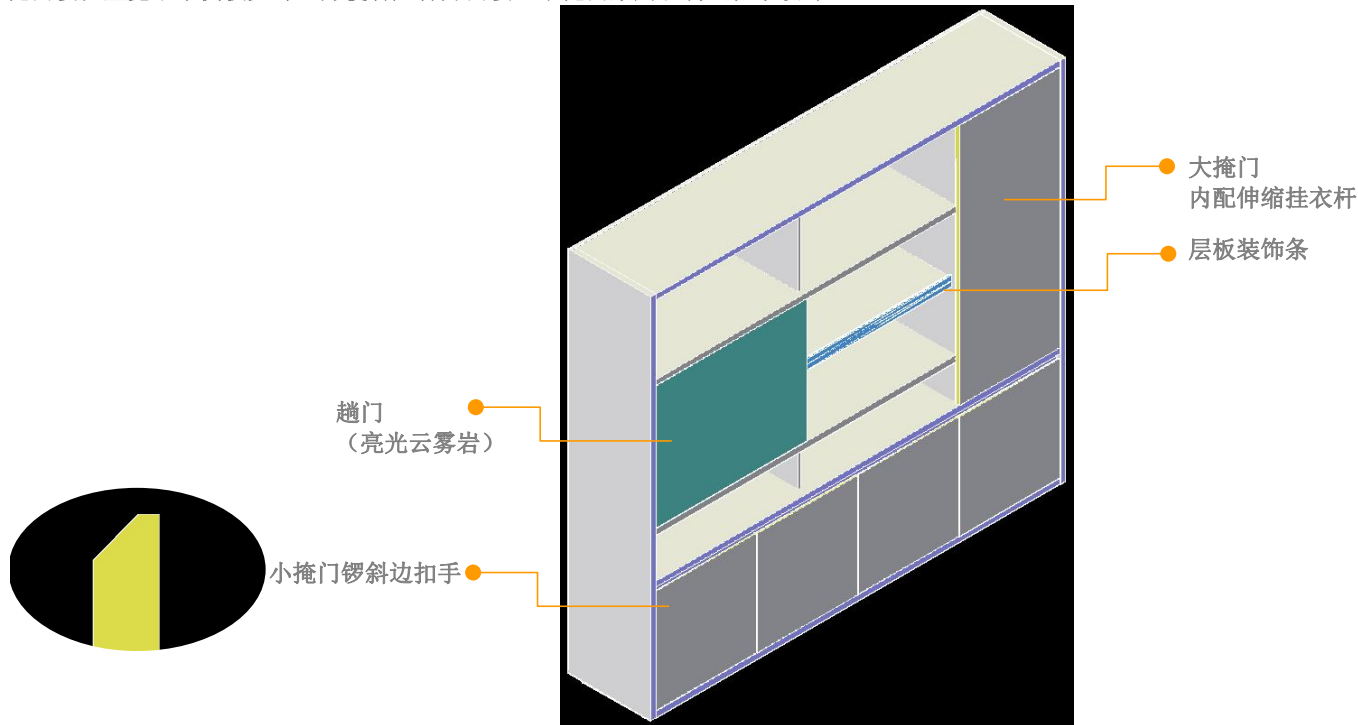

● 产品工艺、功能细节

1. 右侧大掩门内配伸缩挂衣杆，可收纳衣物，充分考虑到了客户的需求；
2. 文件柜趟门采用亮光云雾岩板材来点缀，为产品增色，让人眼前一亮；
3. 储物上采用开放式加封闭式收纳，大方实用；
4. 大掩门板位置宽于中侧板少许，方便客户打开门板，小掩门采用铳斜边扣手设计。