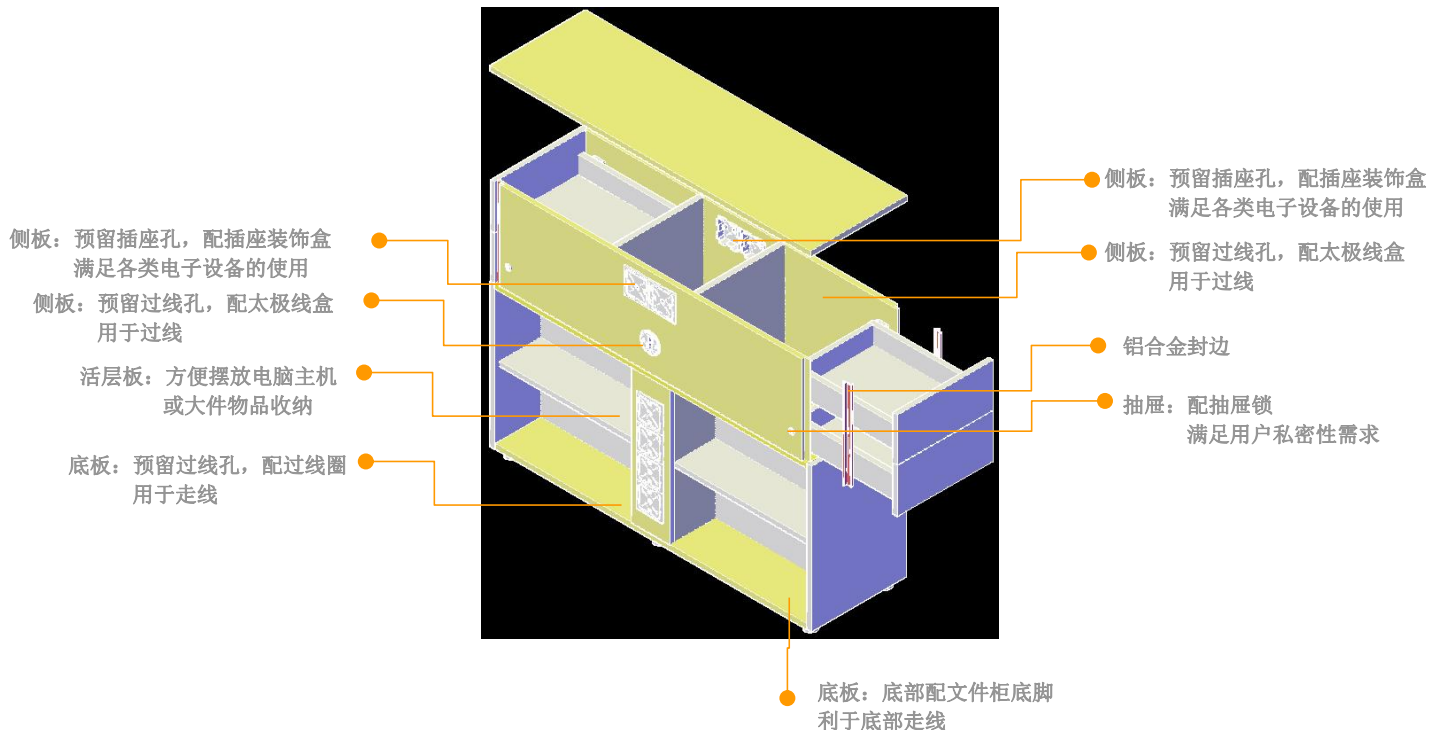

● 走线系统和功能

四个抽屉，分类分层，规整有序，并预留了主机位。柜体集文件收纳的同时，兼具线路收纳于一体，内部预设走线空间，预留插座孔和太极线盒，可安装插座和走线，满足各类电子设备的使用。