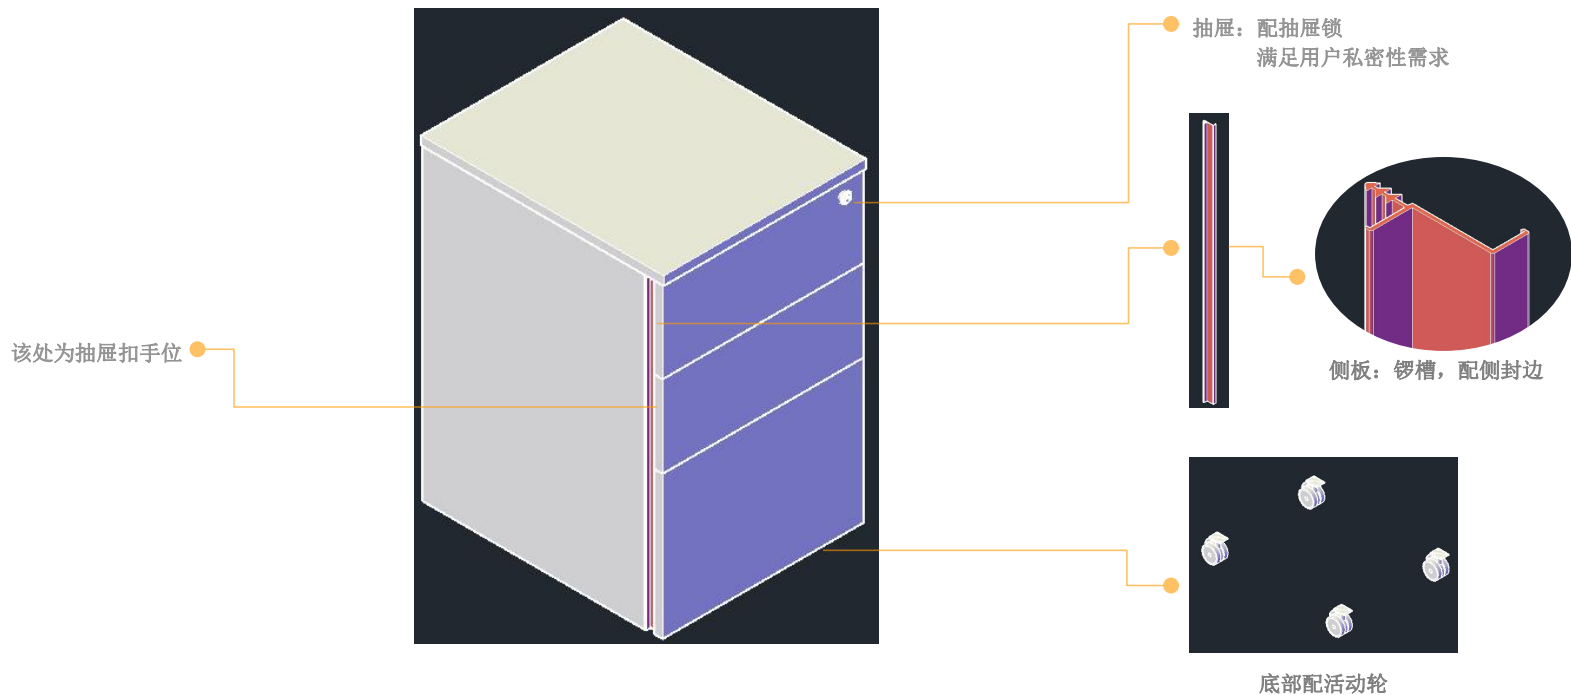

● 工艺细节

- 1.配活动柜，客户可自由灵活选择柜子的放置位置；
- 2.活动柜三个抽屉，大小各异，分类分层，规整有序
- 3.活动柜侧板配侧封边，凸显产品质感，该处也可当扣手位；
- 4.活动柜配抽屉锁，满足用户私密性要求。