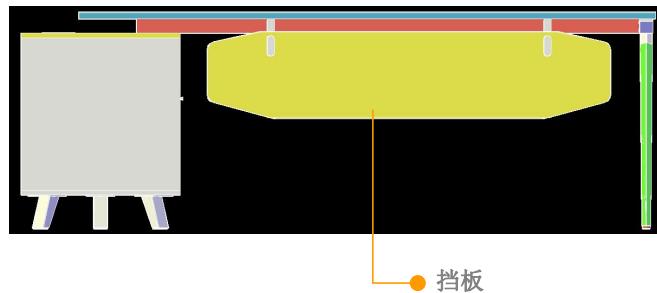

● 产品工艺、功能细节

1. 台面板采用25mm厚单板工艺，底部前后两边锣斜边（左右不锣），简洁又不失现代时尚气息；
2. 八字形台脚采用星云灰/星空蓝的外脚配合哑光白的内脚配色，底部配调节脚，带来棱角分明的视觉感官体验；
3. 挡板采用银色挂钩与台面板底部连接，挡板四角锣斜边倒圆角，打破产品的方正、冷硬，凸显产品的纤细、轻盈。