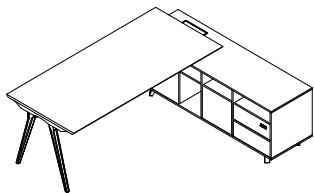

名称: 品毅A款行政桌
型号: PNY-DEA-2219/2019
规格: 2200W*1900D*750H
2000W*1900D*750H

名称: 品毅B款行政桌
型号: PNY-DEB-1816/1616
规格: 1800W*1600D*750H
1600W*1600D*750H

名称: 品毅C款行政桌
型号: PNY-DEC-1413
规格: 1400W*1300D*750H

名称: 品毅A款文件柜
型号: PNY-CAA-2419
规格: 2400W*400D*1900H