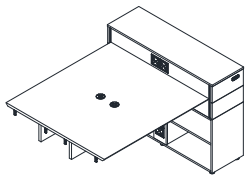

名称：品正A款双人延伸位
型号：PZG-WT2A-1212/1412
规格：1200W*1200D*750H
1400W*1200D*750H

名称：品正B款单人位
型号：PZG-WTB1-1206/1406
规格：1200W*600D*750H
1400W*600D*750H

名称：品正B款单人延伸位
型号：PZG-WT1B-1206/1406
规格：1200W*600D*750H
1400W*600D*750H

名称：品正B款两人位
型号：PZG-WTB2-1212/1412
规格：1200W*1200D*750H
1400W*1200D*750H

名称：品正B款两人延伸位
型号：PZG-WT2B-1212/1412
规格：1200W*1200D*750H
1400W*1200D*750H

名称：品正C款四人位
型号：PZG-WTC4-2412
规格：2400W*1200D*750H

名称：品正D款两人位
型号：PZG-WTD2-1512
规格：1560W*1200D*750H