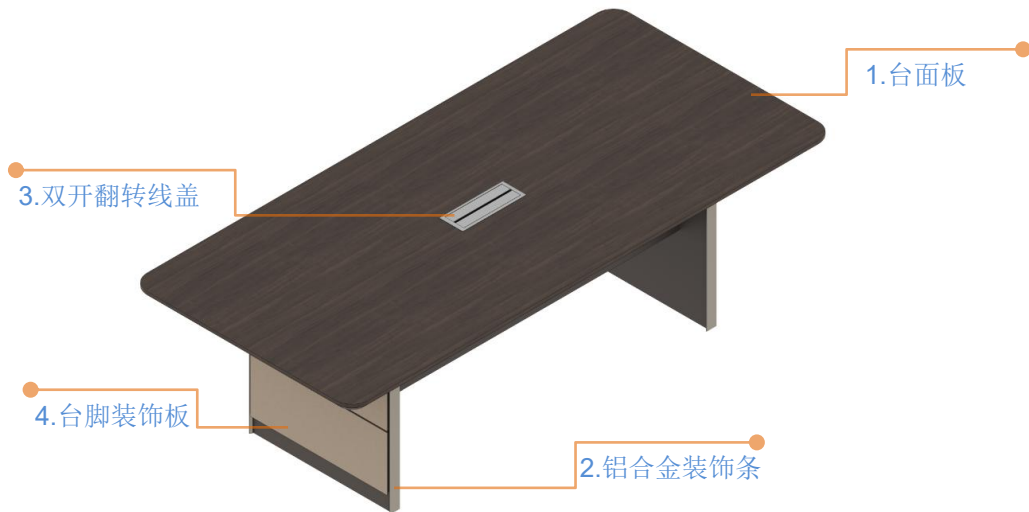

● 产品工艺细节说明:

- 1.文件柜台面板采用喷砂香槟铝合金装饰条，做为B款文件柜的主色调；
- 2.文件柜3掩门+敞格+台面，提供充裕的收纳空间；
- 3.文件柜侧板与背板采用45度拉米诺连接，外观更精致大气；
- 4.文件柜掩门倒斜边，采用无拉手设计，使文件柜更干净；

● 产品工艺细节说明:

- 1.顶板采用25mm乌金胡桃MFC板，凸显产品轻盈、精致；
- 2.侧板采用铝合金装饰条，锣1.5*1.5的工艺缝，起到画龙点睛的作用；
- 3.茶几两侧配置敞格等储物功能；
- 4.茶几底部采用琥珀棕五金脚；

● 产品工艺细节说明:

1. 台面板为16mm乌金胡桃，台面底部为25mm琥珀棕顶板，整体外观效果稳重大气；
2. 台脚搭配铝合金装饰条，喷砂香槟的外观处理使整体更加精致；
3. 面板带拉丝银双开翻转线盖，集成折叠线盒，配3个国标电源、1网络、1电话、1高清；
4. 台脚板采用琥珀棕，台脚装饰板采用皮纹金香槟；

● 产品工艺细节说明:

1. 台面板为16mm乌金胡桃，台面底部为25mm琥珀棕顶板，整体外观效果稳重大气；
2. 面板带拉丝银双开翻转线盖，集成折叠线盒，配3个国标电源、1网络、1电话、1高清；
3. 台脚搭配铝合金装饰条，喷砂香槟的外观处理使整体更加精致；
4. 台面中板采用海岛青皮-8039，让使用者更加舒适，产品整体稳重内敛又不失现代时尚气息；
5. 台脚板采用琥珀棕，台脚装饰板采用皮纹金香槟；