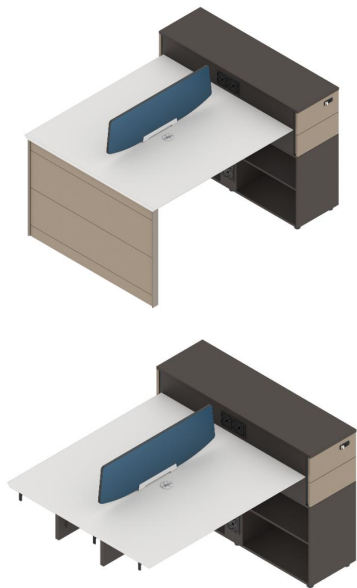

● 产品工艺细节说明:

- 1.附柜抽屉带锁，充分考虑客户私密空间的使用；
- 2.线槽板采用深铁灰铝合金封边，采用抽屉、掩门无拉手设计；
- 3.线槽板铳孔配6个插座装饰盒和1个太极线盒，轻松规整电线；
- 4.中间过线活层板，有过线功能，亦可以放置主机；

● 产品工艺细节说明:

- 1.附柜配8个抽屉，四个抽屉带锁充分考虑客户私密空间的使用；
- 2.线槽板采用深铁灰铝合金封边，采用抽屉、掩门无拉手设计；
- 3.附柜配12个插座装饰盒和2个太极线盒，轻松规整电线；

● 产品工艺细节说明:

- 1.附柜配4个抽屉，2个抽屉带锁充分考虑客户私密空间的使用；
- 2.线槽板采用深铁灰铝合金封边，采用抽屉、掩门无拉手设计；
- 3.附柜固定板内可放置活层板摆放物品，亦可去掉活层板放置主机；
- 4.附柜配6个插座装饰盒和1个太极线盒，轻松规整电线；

1.抽屉带锁

2.铝合金封边

3.活层板/主机位

4.太极线盒/插座装饰盒

● 产品工艺细节说明:

- 1.线槽板采用深铁灰铝合金封边，采用抽屉、掩门无拉手设计；
- 2.附柜敞格内可放置活层板摆放物品，亦可去掉活层板放置主机；
- 4.附柜配12个插座装饰盒和2个太极线盒，轻松规整电线；