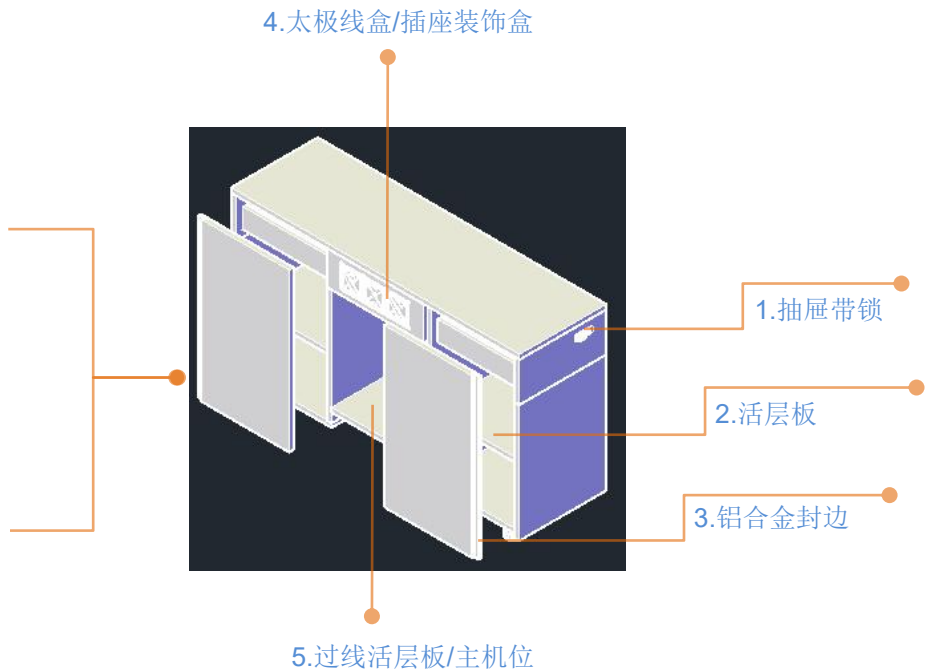

● 产品工艺细节说明:

1. 台面板为16mm乌金胡桃，台面底部为25mm琥珀棕顶板，整体外观效果稳重大气；
2. 台脚搭配铝合金装饰条，喷砂香槟的外观处理使整体更加精致；
3. 面板带拉丝银双开翻转线盖，集成折叠线盒，配3个国标电源、1网络、1电话、1高清；
4. 台脚板采用琥珀棕，台脚装饰板采用皮纹金香槟；

● 产品工艺细节说明:

1. 台面板为16mm乌金胡桃，台面底部为25mm琥珀棕顶板，整体外观效果稳重大气；
2. 面板带拉丝银双开翻转线盖，集成折叠线盒，配3个国标电源、1网络、1电话、1高清；
3. 台脚搭配铝合金装饰条，喷砂香槟的外观处理使整体更加精致；
4. 台面中板采用海岛青皮-8039，让使用者更加舒适，产品整体稳重内敛又不失现代时尚气息；
5. 台脚板采用琥珀棕，台脚装饰板采用皮纹金香槟；

● 产品工艺说明:

- 1.独特造型桌屏，星空蓝、雷恩黄、松花石绿、卡其灰多种颜色可供客户选择，搭配上哑光白颜色桌屏底座，时尚而优雅；
- 2.台脚锣1.5*1.5的黑色工艺缝，起到画龙点睛的作用；
- 3.台脚板采用喷砂香槟铝合金装饰条，凸显产品轻盈、精致；

● 产品工艺细节说明:

- 1.附柜抽屉带锁，充分考虑客户私密空间的使用；
- 2.附柜掩门内可放置活层板摆放物品，亦可去掉活层板放置主机；
- 3.线槽板采用深铁灰铝合金封边，采用抽屉、掩门无拉手设计；
- 4.线槽板锣孔配3个插座装饰盒和1个太极线盒，轻松规整电线；

● 产品工艺细节说明:

- 1.附柜抽屉带锁，充分考虑客户私密空间的使用；
- 2.附柜掩门内可放置活层板摆放物品；
- 3.线槽板采用深铁灰铝合金封边，采用抽屉、掩门无拉手设计；
- 4.线槽板锣孔配6个插座装饰盒和1个太极线盒，轻松规整电线；
- 5.中间过线活层板，有过线功能，亦可以放置主机；

● 产品工艺细节说明:

- 1.附柜抽屉带锁，充分考虑客户私密空间的使用；
- 2.线槽板采用深铁灰铝合金封边，采用抽屉无拉手设计；
- 3.线槽板铳孔配3个插座装饰盒和1个太极线盒，轻松规整电线；