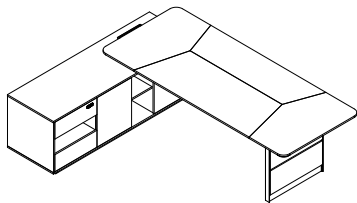

CATALOG

<二>
产品说明

名称: 品正A款行政桌
型号: PZG-DEA-2600/2400
规格: 2600W*2000D*750H
2400W*2000D*750H

名称: 品正A款行政桌
型号: PZG-DEA-2200/2000
规格: 2200W*1800D*750H
2000W*1800D*750H

名称: 品正B款行政桌
型号: PZG-DEB-1800/1600
规格: 1800W*1600D*750H
1600W*1600D*750H