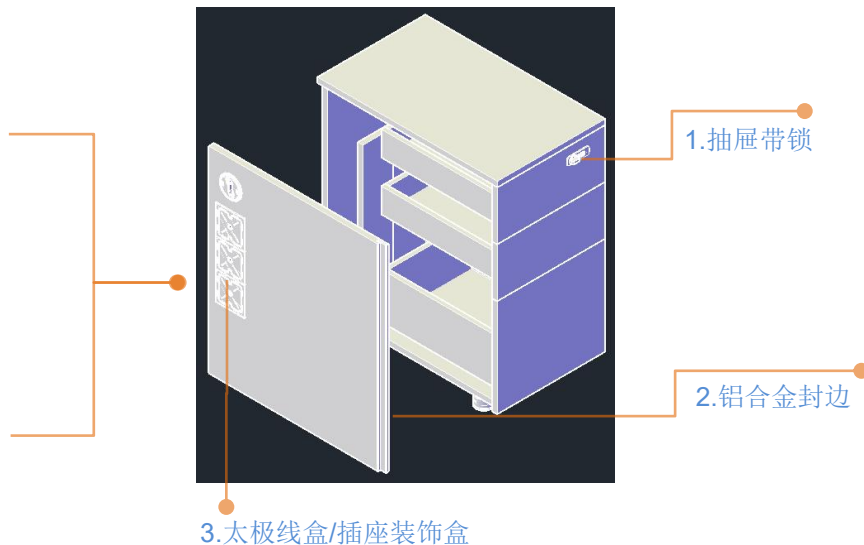

● 产品工艺细节说明:

1. 台面板为16mm乌金胡桃，台面底部为25mm琥珀棕顶板，整体外观效果稳重大气；
2. 台脚搭配铝合金装饰条，喷砂香槟的外观处理使整体更加精致；
3. 面板带拉丝银双开翻转线盖，集成折叠线盒，配3个国标电源、1网络、1电话、1高清；
4. 台脚板采用琥珀棕，台脚装饰板采用皮纹金香槟；

● 产品工艺细节说明:

1. 台面板为16mm乌金胡桃，台面底部为25mm琥珀棕顶板，整体外观效果稳重大气；
2. 面板带拉丝银双开翻转线盖，集成折叠线盒，配3个国标电源、1网络、1电话、1高清；
3. 台脚搭配铝合金装饰条，喷砂香槟的外观处理使整体更加精致；
4. 台面中板采用海岛青皮-8039，让使用者更加舒适，产品整体稳重内敛又不失现代时尚气息；
5. 台脚板采用琥珀棕，台脚装饰板采用皮纹金香槟；

● 产品工艺说明:

- 1.独特造型桌屏，星空蓝、雷恩黄、松花石绿、卡其灰多种颜色可供客户选择，搭配上哑光白颜色桌屏底座，时尚而优雅；
- 2.台脚锣1.5*1.5的黑色工艺缝，起到画龙点睛的作用；
- 3.台脚板采用喷砂香槟铝合金装饰条，凸显产品轻盈、精致；

● 产品工艺细节说明:

- 1.附柜抽屉带锁，充分考虑客户私密空间的使用；
- 2.附柜掩门内可放置活层板摆放物品，亦可去掉活层板放置主机；
- 3.线槽板采用深铁灰铝合金封边，采用抽屉、掩门无拉手设计；
- 4.线槽板锣孔配3个插座装饰盒和1个太极线盒，轻松规整电线；

● 产品工艺细节说明:

- 1.附柜抽屉带锁，充分考虑客户私密空间的使用；
- 2.附柜掩门内可放置活层板摆放物品；
- 3.线槽板采用深铁灰铝合金封边，采用抽屉、掩门无拉手设计；
- 4.线槽板锣孔配6个插座装饰盒和1个太极线盒，轻松规整电线；
- 5.中间过线活层板，有过线功能，亦可以放置主机；

● 产品工艺细节说明:

- 1.附柜抽屉带锁，充分考虑客户私密空间的使用；
- 2.线槽板采用深铁灰铝合金封边，采用抽屉无拉手设计；
- 3.线槽板铳孔配3个插座装饰盒和1个太极线盒，轻松规整电线；