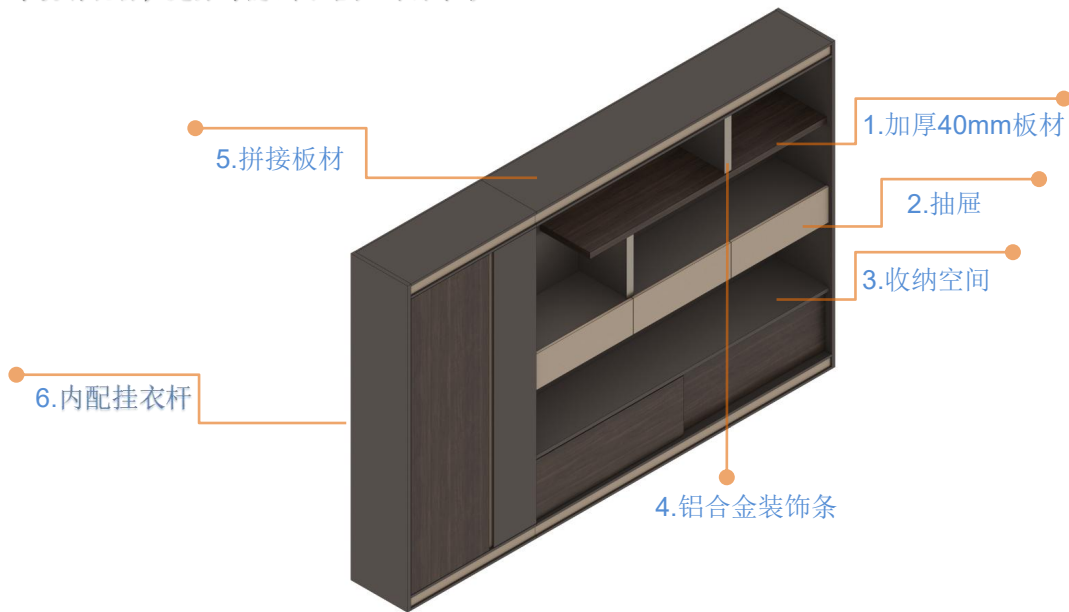

● 产品工艺细节说明:

- 1.内侧台面中板采用海岛青皮-8039, 让使用者更加舒适, 产品整体稳重内敛又不失现代时尚气息;
- 2.台面板为16mm乌金胡桃, 台面底部为25mm琥珀棕顶板, 整体外观效果稳重大气;
- 3.挡板内侧板皮纹金香槟装饰板, 对台脚装饰板有画龙点睛的装饰作用;

● 产品工艺、功能细节说明:

- 1.附柜顶板带拉丝银翻转线盒，集成折叠线盒，配3个国标电源、1网络、1电话、1高清；
- 2.装饰板采用斜角，皮纹金香槟挡条对附柜有画龙点睛的装饰作用；
- 3.掩门内部集走线功能+主机位一体化；
- 4.抽屉带密码锁，充分考虑客户私密空间的使用；
- 5.左附柜配抽屉+敞格+掩门设计，提供充裕的收纳空间；

● 产品工艺、功能细节说明:

- 1.台脚板采用琥珀棕，台脚装饰板采用皮纹金香槟；
- 2.台脚搭配铝合金装饰条，喷砂香槟的外观处理使整体更加精致；

● 产品工艺细节说明:

1. 台面板为25mm乌金胡桃，整体外观效果稳重大气；
2. 台脚使用铝合金装饰条装饰，使整体突出；
3. 台脚锣3-1.5*1.5的黑色工艺缝，颜色的搭配使产品更精致；
4. 台面板采用翻转线盒；

● 产品工艺细节说明:

- 1.附柜顶板装黑色V2插座装饰盒，在使用功能方面，更加趋于人性化，使用快捷方便；
- 2.右部为走线空间+敞格一体化；
- 3.中部为走线功能+主机位+敞格一体化；
- 4.抽屉带锁，充分考虑客户私密空间的使用；
- 5.附柜抽屉抽面无拉手，采用扣手槽设计；

● 产品工艺细节说明:

- 1.文件柜层板采用复合40mmMFC乌金胡桃，整体外观效果稳重大气；
- 2.文件柜配三个抽屉，提供充裕的收纳空间，抽屉采用无拉手设计；
- 3.文件柜配置两个掩门+敞格+趟门，提供充裕的收纳空间，掩门采用斜边无拉手设计；
- 4.文件柜隔板采用喷砂香槟铝合金装饰条，做为文件柜的点缀；
- 5.文件柜顶底板由16mm板拼接组成，上下板采用琥珀棕，中间板采用皮纹金香槟；
- 6.左掩门内配挂衣杆，可收纳衣物，充分考虑到了客户的需求；