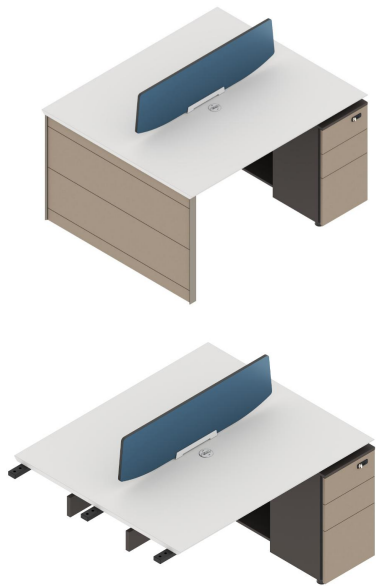

● 产品工艺细节说明:

- 1.附柜抽屉带锁，充分考虑客户私密空间的使用；
- 2.线槽板采用深铁灰铝合金封边，采用抽屉、掩门无拉手设计；
- 3.线槽板铳孔配6个插座装饰盒和1个太极线盒，轻松规整电线；
- 4.中间过线活层板，有过线功能，亦可以放置主机；