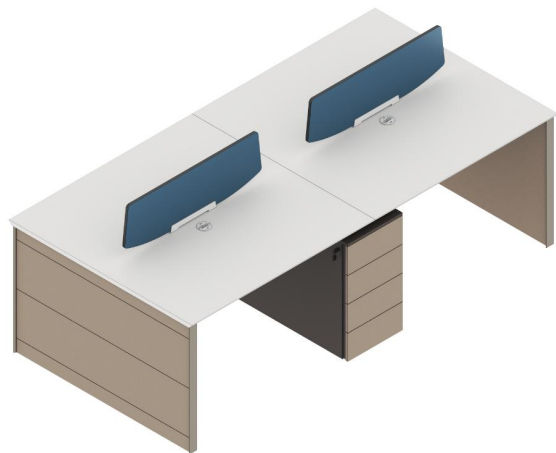

● 产品工艺细节说明:

- 1.附柜配8个抽屉，四个抽屉带锁充分考虑客户私密空间的使用；
- 2.线槽板采用深铁灰铝合金封边，采用抽屉、掩门无拉手设计；
- 3.附柜配12个插座装饰盒和2个太极线盒，轻松规整电线；