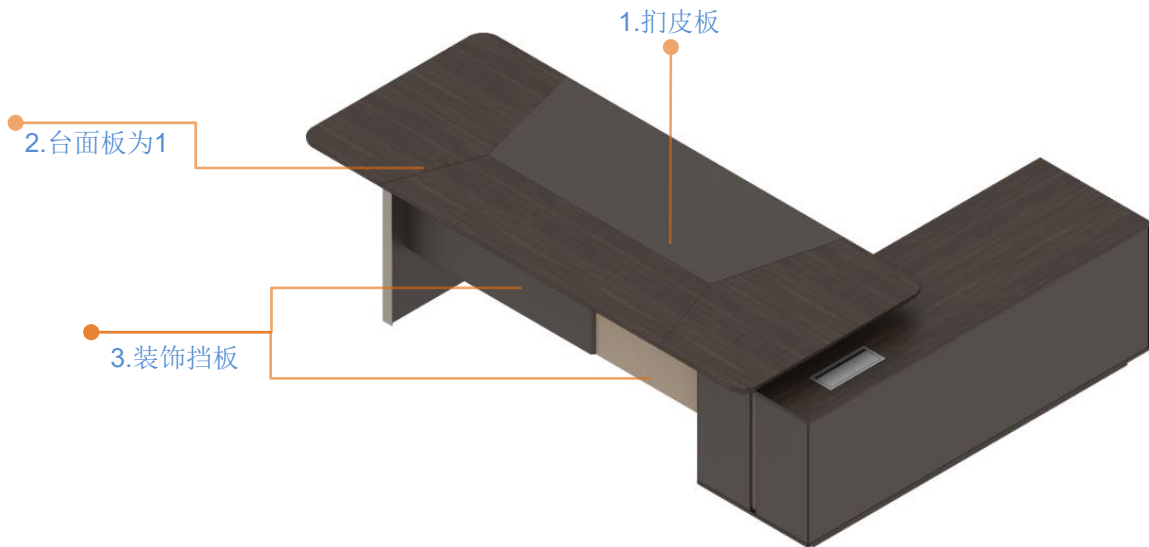

名称：品正D款两人延伸位
型号：PZG-WT2D-1512
规格：1560W*1200D*750H

名称：品正E款四人位
型号：PZG-WTE4-2712
规格：2760W*1200D*750H

●材质说明

- 1.选用板件为E0级MFC板，环保又耐用（E0、E1、E2指甲醛含量：E2 \leq 5.0mg/l，E1 \leq 1.5mg/l，E0 \leq 0.5mg/l）
- 2.面板为三聚氰胺板饰面，硬度大，耐磨，耐热；
- 3.五金90%为国内顶级五金厂商优质产品。

产品特点：

- 产品板件为E0级MFC板，环保又耐用
- 色彩搭配：乌金胡桃+琥珀棕+皮纹金香槟
- 台脚配铝合金装饰条，表面处理喷砂香槟
- 配银色OIEFG312 (V2) 翻转线盖
- 配8039皮板
- 配集成折叠线盒HS-WB04
- 配抽屉三轮密码锁
- 产品分左右做法，满足客户不同的空间需求
- 产品规格：2600W*2000D*750H/2400W*2000D*750H
2200W*1800D*750H/2000W*1800D*750H
- 产品定位中层管理人员

● 产品工艺细节说明:

- 1.内侧台面中板采用海岛青皮-8039, 让使用者更加舒适, 产品整体稳重内敛又不失现代时尚气息;
- 2.台面板为16mm乌金胡桃, 台面底部为25mm琥珀棕顶板, 整体外观效果稳重大气;
- 3.挡板内侧板皮纹金香槟装饰板, 对台脚装饰板有画龙点睛的装饰作用;

● 产品工艺、功能细节说明:

- 1.附柜顶板带拉丝银翻转线盒，集成折叠线盒，配3个国标电源、1网络、1电话、1高清；
- 2.装饰板采用斜角，皮纹金香槟挡条对附柜有画龙点睛的装饰作用；
- 3.掩门内部集走线功能+主机位一体化；
- 4.抽屉带密码锁，充分考虑客户私密空间的使用；
- 5.左附柜配抽屉+敞格+掩门设计，提供充裕的收纳空间；