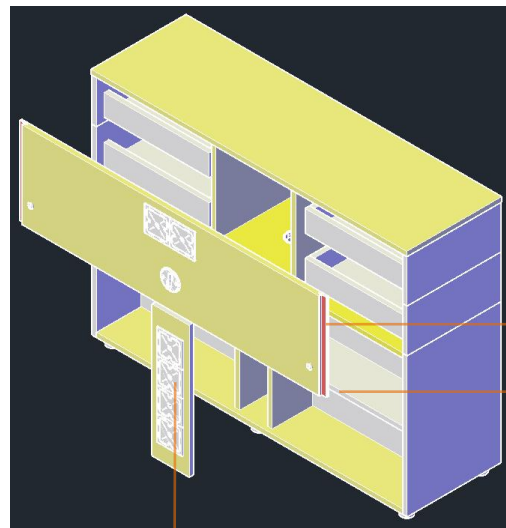

● 产品工艺细节说明:

- 1.附柜抽屉带锁，充分考虑客户私密空间的使用；
- 2.线槽板采用深铁灰铝合金封边，采用抽屉、掩门无拉手设计；
- 3.线槽板铳孔配6个插座装饰盒和1个太极线盒，轻松规整电线；
- 4.中间过线活层板，有过线功能，亦可以放置主机；

● 产品工艺细节说明:

- 1.附柜配8个抽屉，四个抽屉带锁充分考虑客户私密空间的使用；
- 2.线槽板采用深铁灰铝合金封边，采用抽屉、掩门无拉手设计；
- 3.附柜配12个插座装饰盒和2个太极线盒，轻松规整电线；

● 产品工艺细节说明:

- 1.附柜配4个抽屉，2个抽屉带锁充分考虑客户私密空间的使用；
- 2.线槽板采用深铁灰铝合金封边，采用抽屉、掩门无拉手设计；
- 3.附柜固定板内可放置活层板摆放物品，亦可去掉活层板放置主机；
- 4.附柜配6个插座装饰盒和1个太极线盒，轻松规整电线；

1.抽屉带锁

2.铝合金封边

3.活层板/主机位

4.太极线盒/插座装饰盒

● 产品工艺细节说明:

- 1.线槽板采用深铁灰铝合金封边，采用抽屉、掩门无拉手设计；
- 2.附柜敞格内可放置活层板摆放物品，亦可去掉活层板放置主机；
- 4.附柜配12个插座装饰盒和2个太极线盒，轻松规整电线；