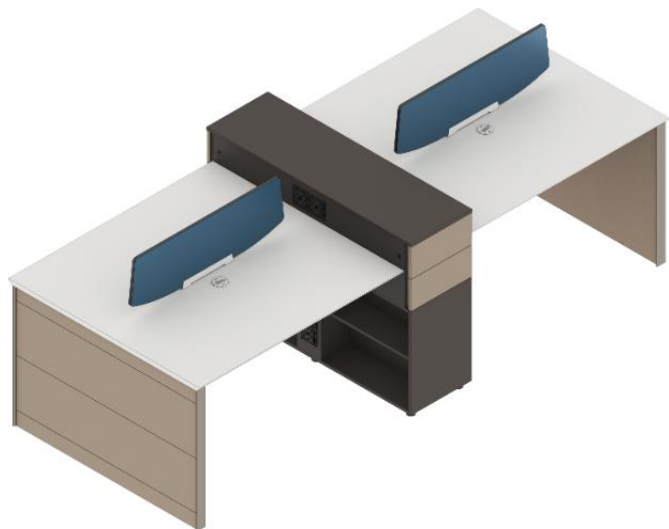

● 产品工艺细节说明:

- 1.附柜配4个抽屉，2个抽屉带锁充分考虑客户私密空间的使用；
- 2.线槽板采用深铁灰铝合金封边，采用抽屉、掩门无拉手设计；
- 3.附柜固定板内可放置活层板摆放物品，亦可去掉活层板放置主机；
- 4.附柜配6个插座装饰盒和1个太极线盒，轻松规整电线；

1.抽屉带锁

2.铝合金封边

3.活层板/主机位

4.太极线盒/插座装饰盒

● 产品工艺细节说明:

- 1.线槽板采用深铁灰铝合金封边，采用抽屉、掩门无拉手设计；
- 2.附柜敞格内可放置活层板摆放物品，亦可去掉活层板放置主机；
- 4.附柜配12个插座装饰盒和2个太极线盒，轻松规整电线；

1.铝合金封边

2.活层板/主机位

3.太极线盒/插座装饰盒

CATALOG

<三>
互动交流

Thank **YOU**

分享办公智慧 传递正能量

WOSEN OFFICE