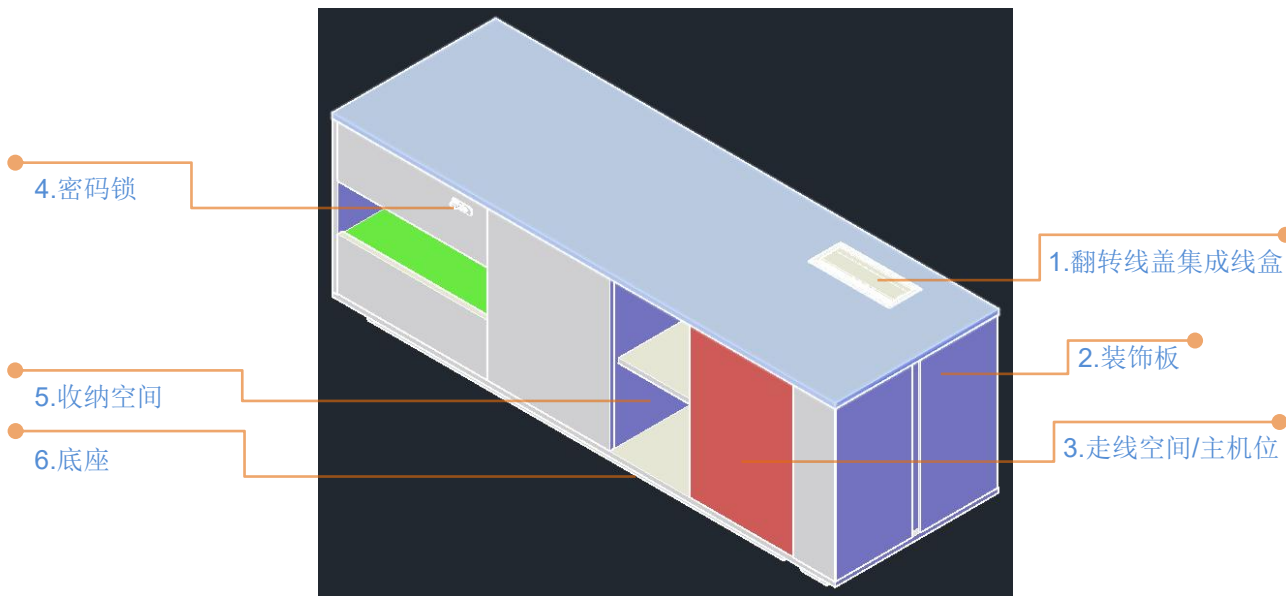

产品特点：

- 产品板件为E0级MFC板，环保又耐用
- 色彩搭配：乌金胡桃+琥珀棕+皮纹金香槟
- 台脚配铝合金装饰条，表面处理喷砂香槟
- 配银色OIEFG312 (V2) 翻转线盖
- 配8039皮板
- 配集成折叠线盒HS-WB04
- 配抽屉三轮密码锁
- 产品分左右做法，满足客户不同的空间需求
- 产品规格：2600W*2000D*750H/2400W*2000D*750H
2200W*1800D*750H/2000W*1800D*750H
- 产品定位中层管理人员

● 产品工艺细节说明:

- 1.内侧台面中板采用海岛青皮-8039, 让使用者更加舒适, 产品整体稳重内敛又不失现代时尚气息;
- 2.台面板为16mm乌金胡桃, 台面底部为25mm琥珀棕顶板, 整体外观效果稳重大气;
- 3.挡板内侧板皮纹金香槟装饰板, 对台脚装饰板有画龙点睛的装饰作用;

● 产品工艺、功能细节说明:

- 1.附柜顶板带拉丝银翻转线盒，集成折叠线盒，配3个国标电源、1网络、1电话、1高清；
- 2.装饰板采用斜角，皮纹金香槟挡条对附柜有画龙点睛的装饰作用；
- 3.掩门内部集走线功能+主机位一体化；
- 4.抽屉带密码锁，充分考虑客户私密空间的使用；
- 5.左附柜配抽屉+敞格+掩门设计，提供充裕的收纳空间；