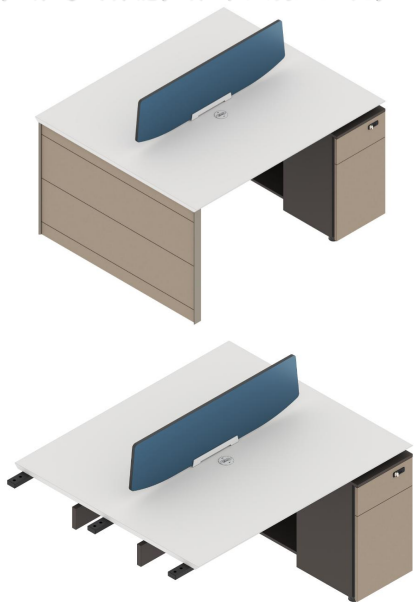

● 产品工艺细节说明:

- 1.附柜抽屉带锁，充分考虑客户私密空间的使用；
- 2.附柜掩门内可放置活层板摆放物品；
- 3.线槽板采用深铁灰铝合金封边，采用抽屉、掩门无拉手设计；
- 4.线槽板锣孔配6个插座装饰盒和1个太极线盒，轻松规整电线；
- 5.中间过线活层板，有过线功能，亦可以放置主机；