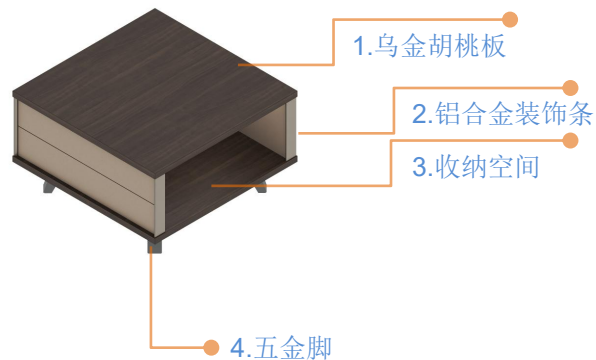

● 产品工艺细节说明:

- 1.顶板采用25mm乌金胡桃MFC板，凸显产品轻盈、精致；
- 2.侧板采用铝合金装饰条，锣1.5*1.5的工艺缝，起到画龙点睛的作用；
- 3.茶几两侧配置敞格等储物功能；
- 4.茶几底部采用琥珀棕五金脚；