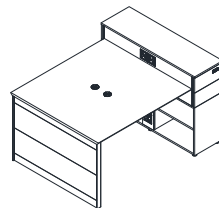

名称：品正A款单人位
型号：PZG-WTA1-1206/1406
规格：1200W*600D*750H
1400W*600D*750H

名称：品正A款单人延伸位
型号：PZG-WT1A-1206/1406
规格：1200W*600D*750H
1400W*600D*750H

名称：品正A款两人位
型号：PZG-WTA2-1212/1412
规格：1200W*1200D*750H
1400W*1200D*750H

名称：品正A款双人延伸位
型号：PZG-WT2A-1212/1412
规格：1200W*1200D*750H
1400W*1200D*750H

名称：品正B款单人位
型号：PZG-WTB1-1206/1406
规格：1200W*600D*750H
1400W*600D*750H

名称：品正B款单人延伸位
型号：PZG-WT1B-1206/1406
规格：1200W*600D*750H
1400W*600D*750H

名称：品正B款两人位
型号：PZG-WTB2-1212/1412
规格：1200W*1200D*750H
1400W*1200D*750H

名称：品正B款两人延伸位
型号：PZG-WT2B-1212/1412
规格：1200W*1200D*750H
1400W*1200D*750H

名称：品正C款四人位
型号：PZG-WTC4-2412
规格：2400W*1200D*750H

名称：品正D款两人位
型号：PZG-WTD2-1512
规格：1560W*1200D*750H