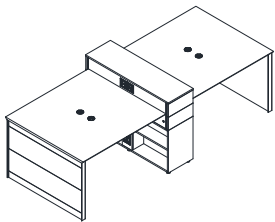

名称：品正A款双人延伸位
型号：PZG-WT2A-1212/1412
规格：1200W*1200D*750H
1400W*1200D*750H

名称：品正B款单人位
型号：PZG-WTB1-1206/1406
规格：1200W*600D*750H
1400W*600D*750H

名称：品正B款单人延伸位
型号：PZG-WT1B-1206/1406
规格：1200W*600D*750H
1400W*600D*750H

名称：品正B款两人位
型号：PZG-WTB2-1212/1412
规格：1200W*1200D*750H
1400W*1200D*750H

名称：品正B款两人延伸位
型号：PZG-WT2B-1212/1412
规格：1200W*1200D*750H
1400W*1200D*750H

名称：品正C款四人位
型号：PZG-WTC4-2412
规格：2400W*1200D*750H

名称：品正D款两人位
型号：PZG-WTD2-1512
规格：1560W*1200D*750H

名称：品正D款两人延伸位
型号：PZG-WT2D-1512
规格：1560W*1200D*750H

名称：品正E款四人位
型号：PZG-WTE4-2712
规格：2760W*1200D*750H

●材质说明

- 1.选用板件为E0级MFC板，环保又耐用（E0、E1、E2指甲醛含量：E2 \leq 5.0mg/l，E1 \leq 1.5mg/l，E0 \leq 0.5mg/l）
- 2.面板为三聚氰胺板饰面，硬度大，耐磨，耐热；
- 3.五金90%为国内顶级五金厂商优质产品。