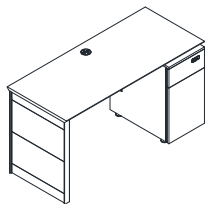

名称：品正A款长茶几
型号：PZG-CTA-1407/1206
规格：1400W*700D*420H
1200W*700D*420H

名称：品正A款方茶几
型号：PZG-CTA-0707/0606
规格：700W*700D*420H
600W*600D*420H

名称：品正A款会议桌
型号：PZG-MTA-2411
规格：2400W*1100D*750H

名称：品正B款会议桌
型号：PZG-MTA-3012/3612
规格：3000W*1200D*750H
3600W*1200D*750H

名称：品正A款单人位
型号：PZG-WTA1-1206/1406
规格：1200W*600D*750H
1400W*600D*750H

名称：品正A款单人延伸位
型号：PZG-WT1A-1206/1406
规格：1200W*600D*750H
1400W*600D*750H

名称：品正A款两人位
型号：PZG-WTA2-1212/1412
规格：1200W*1200D*750H
1400W*1200D*750H