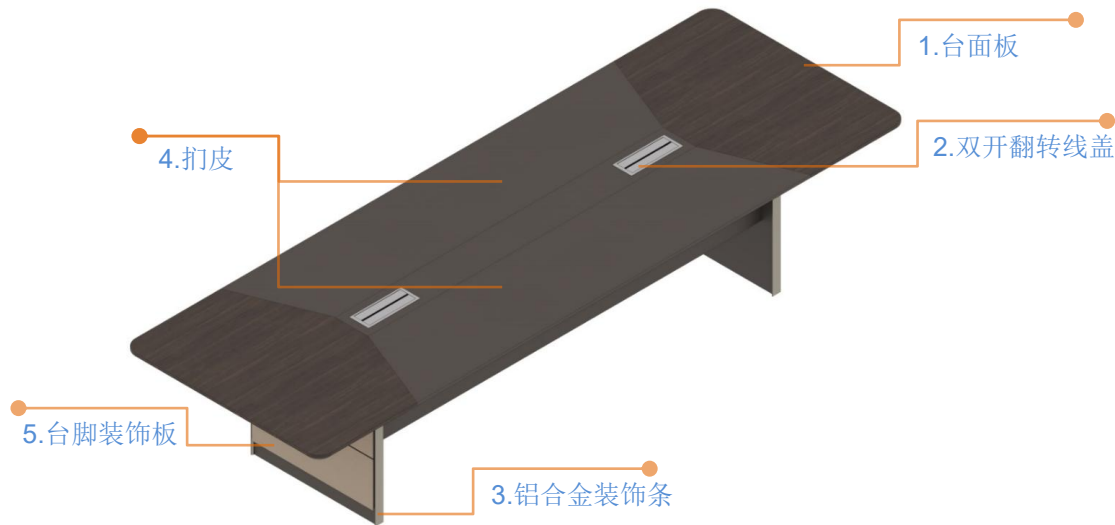

● 产品工艺细节说明:

- 1.文件柜台面板采用喷砂香槟铝合金装饰条，做为B款文件柜的主色调；
- 2.文件柜3掩门+敞格+台面，提供充裕的收纳空间；
- 3.文件柜侧板与背板采用45度拉米诺连接，外观更精致大气；
- 4.文件柜掩门倒斜边，采用无拉手设计，使文件柜更干净；

● 产品工艺细节说明:

- 1.顶板采用25mm乌金胡桃MFC板，凸显产品轻盈、精致；
- 2.侧板采用铝合金装饰条，锣1.5*1.5的工艺缝，起到画龙点睛的作用；
- 3.茶几两侧配置敞格等储物功能；
- 4.茶几底部采用琥珀棕五金脚；

● 产品工艺细节说明:

1. 台面板为16mm乌金胡桃，台面底部为25mm琥珀棕顶板，整体外观效果稳重大气；
2. 台脚搭配铝合金装饰条，喷砂香槟的外观处理使整体更加精致；
3. 面板带拉丝银双开翻转线盖，集成折叠线盒，配3个国标电源、1网络、1电话、1高清；
4. 台脚板采用琥珀棕，台脚装饰板采用皮纹金香槟；

● 产品工艺细节说明:

1. 台面板为16mm乌金胡桃，台面底部为25mm琥珀棕顶板，整体外观效果稳重大气；
2. 面板带拉丝银双开翻转线盖，集成折叠线盒，配3个国标电源、1网络、1电话、1高清；
3. 台脚搭配铝合金装饰条，喷砂香槟的外观处理使整体更加精致；
4. 台面中板采用海岛青皮-8039，让使用者更加舒适，产品整体稳重内敛又不失现代时尚气息；
5. 台脚板采用琥珀棕，台脚装饰板采用皮纹金香槟；