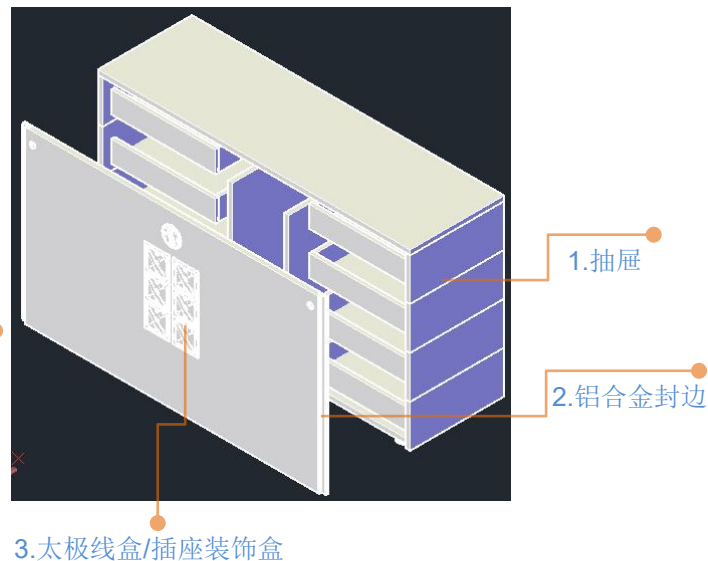

● 产品工艺细节说明:

- 1.附柜抽屉带锁，充分考虑客户私密空间的使用；
- 2.附柜掩门内可放置活层板摆放物品；
- 3.线槽板采用深铁灰铝合金封边，采用抽屉、掩门无拉手设计；
- 4.线槽板锣孔配6个插座装饰盒和1个太极线盒，轻松规整电线；
- 5.中间过线活层板，有过线功能，亦可以放置主机；

● 产品工艺细节说明:

- 1.附柜抽屉带锁，充分考虑客户私密空间的使用；
- 2.线槽板采用深铁灰铝合金封边，采用抽屉无拉手设计；
- 3.线槽板铳孔配3个插座装饰盒和1个太极线盒，轻松规整电线；

● 产品工艺细节说明:

- 1.附柜抽屉带锁，充分考虑客户私密空间的使用；
- 2.线槽板采用深铁灰铝合金封边，采用抽屉、掩门无拉手设计；
- 3.线槽板铳孔配6个插座装饰盒和1个太极线盒，轻松规整电线；
- 4.中间过线活层板，有过线功能，亦可以放置主机；

● 产品工艺细节说明:

- 1.附柜配8个抽屉，四个抽屉带锁充分考虑客户私密空间的使用；
- 2.线槽板采用深铁灰铝合金封边，采用抽屉、掩门无拉手设计；
- 3.附柜配12个插座装饰盒和2个太极线盒，轻松规整电线；