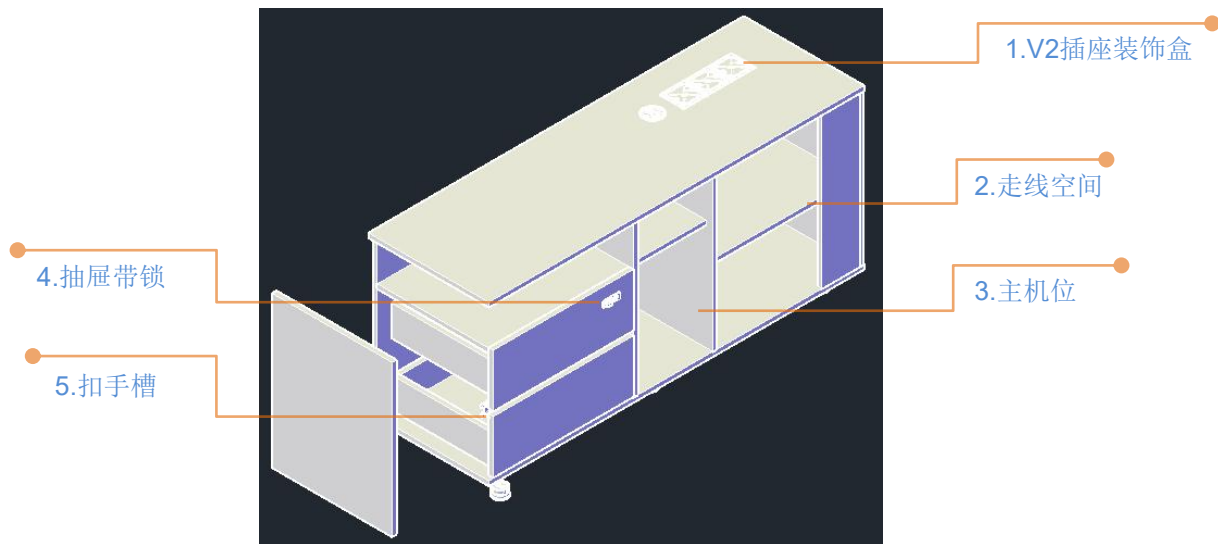

● 产品工艺细节说明:

- 1.内侧台面中板采用海岛青皮-8039, 让使用者更加舒适, 产品整体稳重内敛又不失现代时尚气息;
- 2.台面板为16mm乌金胡桃, 台面底部为25mm琥珀棕顶板, 整体外观效果稳重大气;
- 3.挡板内侧板皮纹金香槟装饰板, 对台脚装饰板有画龙点睛的装饰作用;

● 产品工艺、功能细节说明:

- 1.附柜顶板带拉丝银翻转线盒，集成折叠线盒，配3个国标电源、1网络、1电话、1高清；
- 2.装饰板采用斜角，皮纹金香槟挡条对附柜有画龙点睛的装饰作用；
- 3.掩门内部集走线功能+主机位一体化；
- 4.抽屉带密码锁，充分考虑客户私密空间的使用；
- 5.左附柜配抽屉+敞格+掩门设计，提供充裕的收纳空间；

● 产品工艺、功能细节说明:

- 1.台脚板采用琥珀棕，台脚装饰板采用皮纹金香槟；
- 2.台脚搭配铝合金装饰条，喷砂香槟的外观处理使整体更加精致；

● 产品工艺细节说明:

1. 台面板为25mm乌金胡桃，整体外观效果稳重大气；
2. 台脚使用铝合金装饰条装饰，使整体突出；
3. 台脚锣3-1.5*1.5的黑色工艺缝，颜色的搭配使产品更精致；
4. 台面板采用翻转线盒；

● 产品工艺细节说明:

- 1.附柜顶板装黑色V2插座装饰盒，在使用功能方面，更加趋于人性化，使用快捷方便；
- 2.右部为走线空间+敞格一体化；
- 3.中部为走线功能+主机位+敞格一体化；
- 4.抽屉带锁，充分考虑客户私密空间的使用；
- 5.附柜抽屉抽面无拉手，采用扣手槽设计；

● 产品工艺细节说明:

- 1.文件柜层板采用复合40mmMFC乌金胡桃，整体外观效果稳重大气；
- 2.文件柜配三个抽屉，提供充裕的收纳空间，抽屉采用无拉手设计；
- 3.文件柜配置两个掩门+敞格+趟门，提供充裕的收纳空间，掩门采用斜边无拉手设计；
- 4.文件柜隔板采用喷砂香槟铝合金装饰条，做为文件柜的点缀；
- 5.文件柜顶底板由16mm板拼接组成，上下板采用琥珀棕，中间板采用皮纹金香槟；
- 6.左掩门内配挂衣杆，可收纳衣物，充分考虑到了客户的需求；