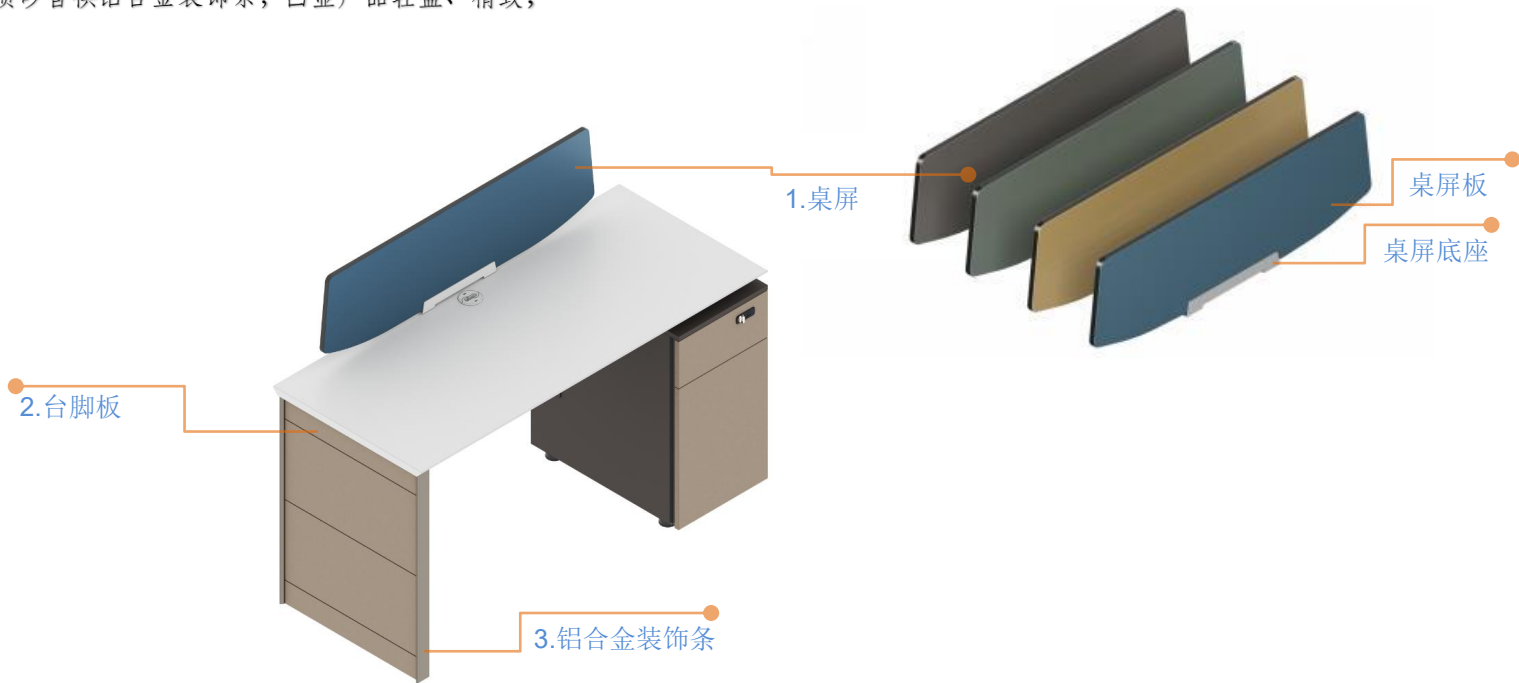

● 产品工艺说明:

- 1.独特造型桌屏，星空蓝、雷恩黄、松花石绿、卡其灰多种颜色可供客户选择，搭配上哑光白颜色桌屏底座，时尚而优雅；
- 2.台脚锣1.5*1.5的黑色工艺缝，起到画龙点睛的作用；
- 3.台脚板采用喷砂香槟铝合金装饰条，凸显产品轻盈、精致；