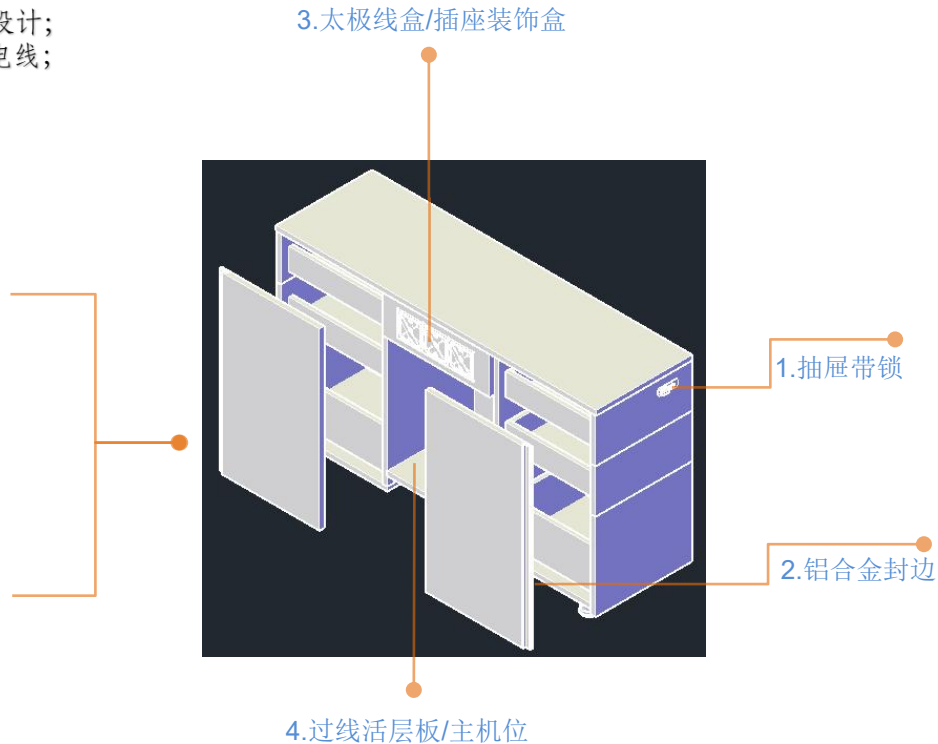

● 产品工艺细节说明:

- 1.附柜抽屉带锁，充分考虑客户私密空间的使用；
- 2.附柜掩门内可放置活层板摆放物品；
- 3.线槽板采用深铁灰铝合金封边，采用抽屉、掩门无拉手设计；
- 4.线槽板锣孔配6个插座装饰盒和1个太极线盒，轻松规整电线；
- 5.中间过线活层板，有过线功能，亦可以放置主机；

● 产品工艺细节说明:

- 1.附柜抽屉带锁，充分考虑客户私密空间的使用；
- 2.线槽板采用深铁灰铝合金封边，采用抽屉无拉手设计；
- 3.线槽板铳孔配3个插座装饰盒和1个太极线盒，轻松规整电线；

● 产品工艺细节说明:

- 1.附柜抽屉带锁，充分考虑客户私密空间的使用；
- 2.线槽板采用深铁灰铝合金封边，采用抽屉、掩门无拉手设计；
- 3.线槽板铳孔配6个插座装饰盒和1个太极线盒，轻松规整电线；
- 4.中间过线活层板，有过线功能，亦可以放置主机；

● 产品工艺细节说明:

- 1.附柜配8个抽屉，四个抽屉带锁充分考虑客户私密空间的使用；
- 2.线槽板采用深铁灰铝合金封边，采用抽屉、掩门无拉手设计；
- 3.附柜配12个插座装饰盒和2个太极线盒，轻松规整电线；