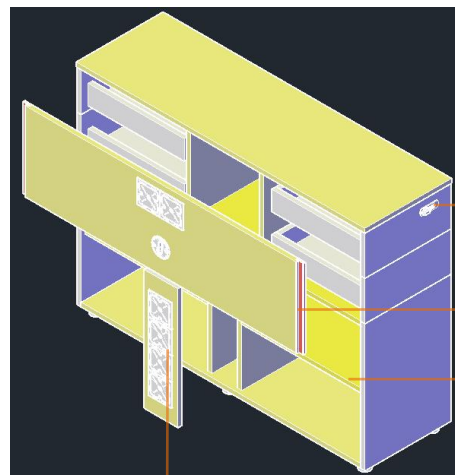

● 产品工艺细节说明:

- 1.附柜抽屉带锁，充分考虑客户私密空间的使用；
- 2.附柜掩门内可放置活层板摆放物品；
- 3.线槽板采用深铁灰铝合金封边，采用抽屉、掩门无拉手设计；
- 4.线槽板锣孔配6个插座装饰盒和1个太极线盒，轻松规整电线；
- 5.中间过线活层板，有过线功能，亦可以放置主机；

● 产品工艺细节说明:

- 1.附柜抽屉带锁，充分考虑客户私密空间的使用；
- 2.线槽板采用深铁灰铝合金封边，采用抽屉无拉手设计；
- 3.线槽板铳孔配3个插座装饰盒和1个太极线盒，轻松规整电线；

● 产品工艺细节说明:

- 1.附柜抽屉带锁，充分考虑客户私密空间的使用；
- 2.线槽板采用深铁灰铝合金封边，采用抽屉、掩门无拉手设计；
- 3.线槽板铳孔配6个插座装饰盒和1个太极线盒，轻松规整电线；
- 4.中间过线活层板，有过线功能，亦可以放置主机；

● 产品工艺细节说明:

- 1.附柜配8个抽屉，四个抽屉带锁充分考虑客户私密空间的使用；
- 2.线槽板采用深铁灰铝合金封边，采用抽屉、掩门无拉手设计；
- 3.附柜配12个插座装饰盒和2个太极线盒，轻松规整电线；

● 产品工艺细节说明:

- 1.附柜配4个抽屉，2个抽屉带锁充分考虑客户私密空间的使用；
- 2.线槽板采用深铁灰铝合金封边，采用抽屉、掩门无拉手设计；
- 3.附柜固定板内可放置活层板摆放物品，亦可去掉活层板放置主机；
- 4.附柜配6个插座装饰盒和1个太极线盒，轻松规整电线；

1.抽屉带锁

2.铝合金封边

3.活层板/主机位

4.太极线盒/插座装饰盒

● 产品工艺细节说明:

- 1.线槽板采用深铁灰铝合金封边，采用抽屉、掩门无拉手设计；
- 2.附柜敞格内可放置活层板摆放物品，亦可去掉活层板放置主机；
- 4.附柜配12个插座装饰盒和2个太极线盒，轻松规整电线；