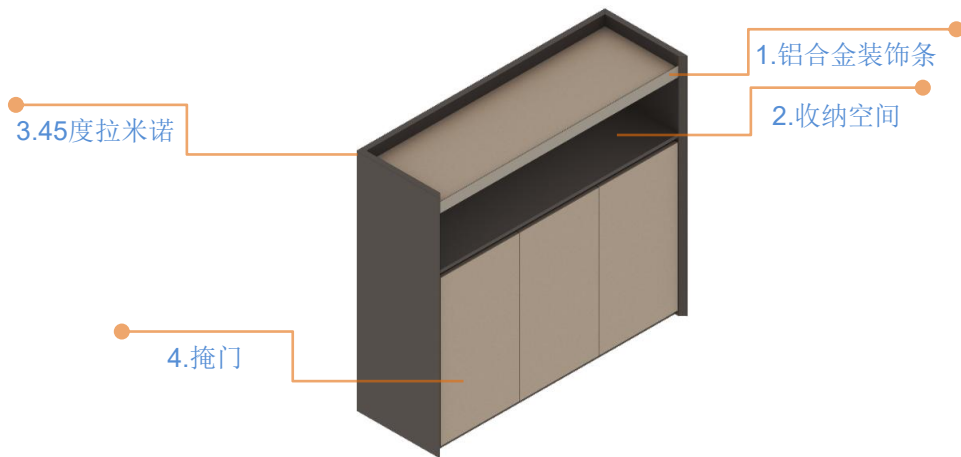

● 产品工艺细节说明:

- 1.文件柜台面板采用喷砂香槟铝合金装饰条，做为B款文件柜的主色调；
- 2.文件柜3掩门+敞格+台面，提供充裕的收纳空间；
- 3.文件柜侧板与背板采用45度拉米诺连接，外观更精致大气；
- 4.文件柜掩门倒斜边，采用无拉手设计，使文件柜更干净；