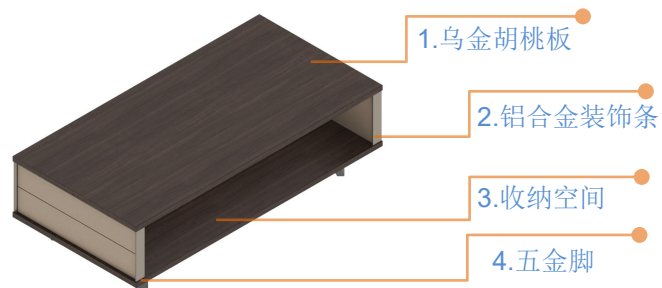

● 产品工艺细节说明:

- 1.顶板采用25mm乌金胡桃MFC板，凸显产品轻盈、精致；
- 2.侧板采用铝合金装饰条，锣1.5*1.5的工艺缝，起到画龙点睛的作用；
- 3.茶几两侧配置敞格等储物功能；
- 4.茶几底部采用琥珀棕五金脚；