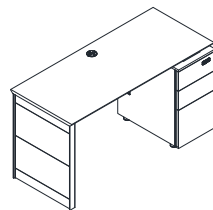

名称：品正A款单人位
型号：PZG-WTA1-1206/1406
规格：1200W*600D*750H
1400W*600D*750H

名称：品正A款单人延伸位
型号：PZG-WT1A-1206/1406
规格：1200W*600D*750H
1400W*600D*750H

名称：品正A款两人位
型号：PZG-WTA2-1212/1412
规格：1200W*1200D*750H
1400W*1200D*750H

名称：品正A款双人延伸位
型号：PZG-WT2A-1212/1412
规格：1200W*1200D*750H
1400W*1200D*750H

名称：品正B款单人位
型号：PZG-WTB1-1206/1406
规格：1200W*600D*750H
1400W*600D*750H

名称：品正B款单人延伸位
型号：PZG-WT1B-1206/1406
规格：1200W*600D*750H
1400W*600D*750H