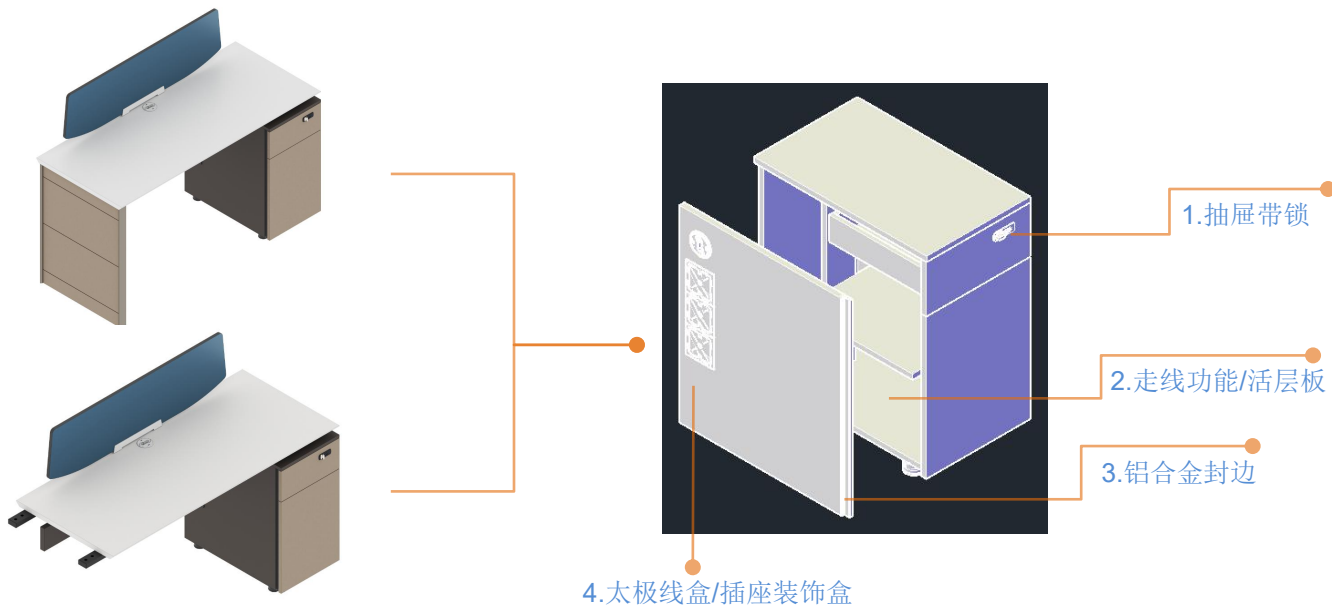

● 产品工艺细节说明:

- 1.附柜抽屉带锁，充分考虑客户私密空间的使用；
- 2.附柜掩门内可放置活层板摆放物品，亦可去掉活层板放置主机；
- 3.线槽板采用深铁灰铝合金封边，采用抽屉、掩门无拉手设计；
- 4.线槽板锣孔配3个插座装饰盒和1个太极线盒，轻松规整电线；